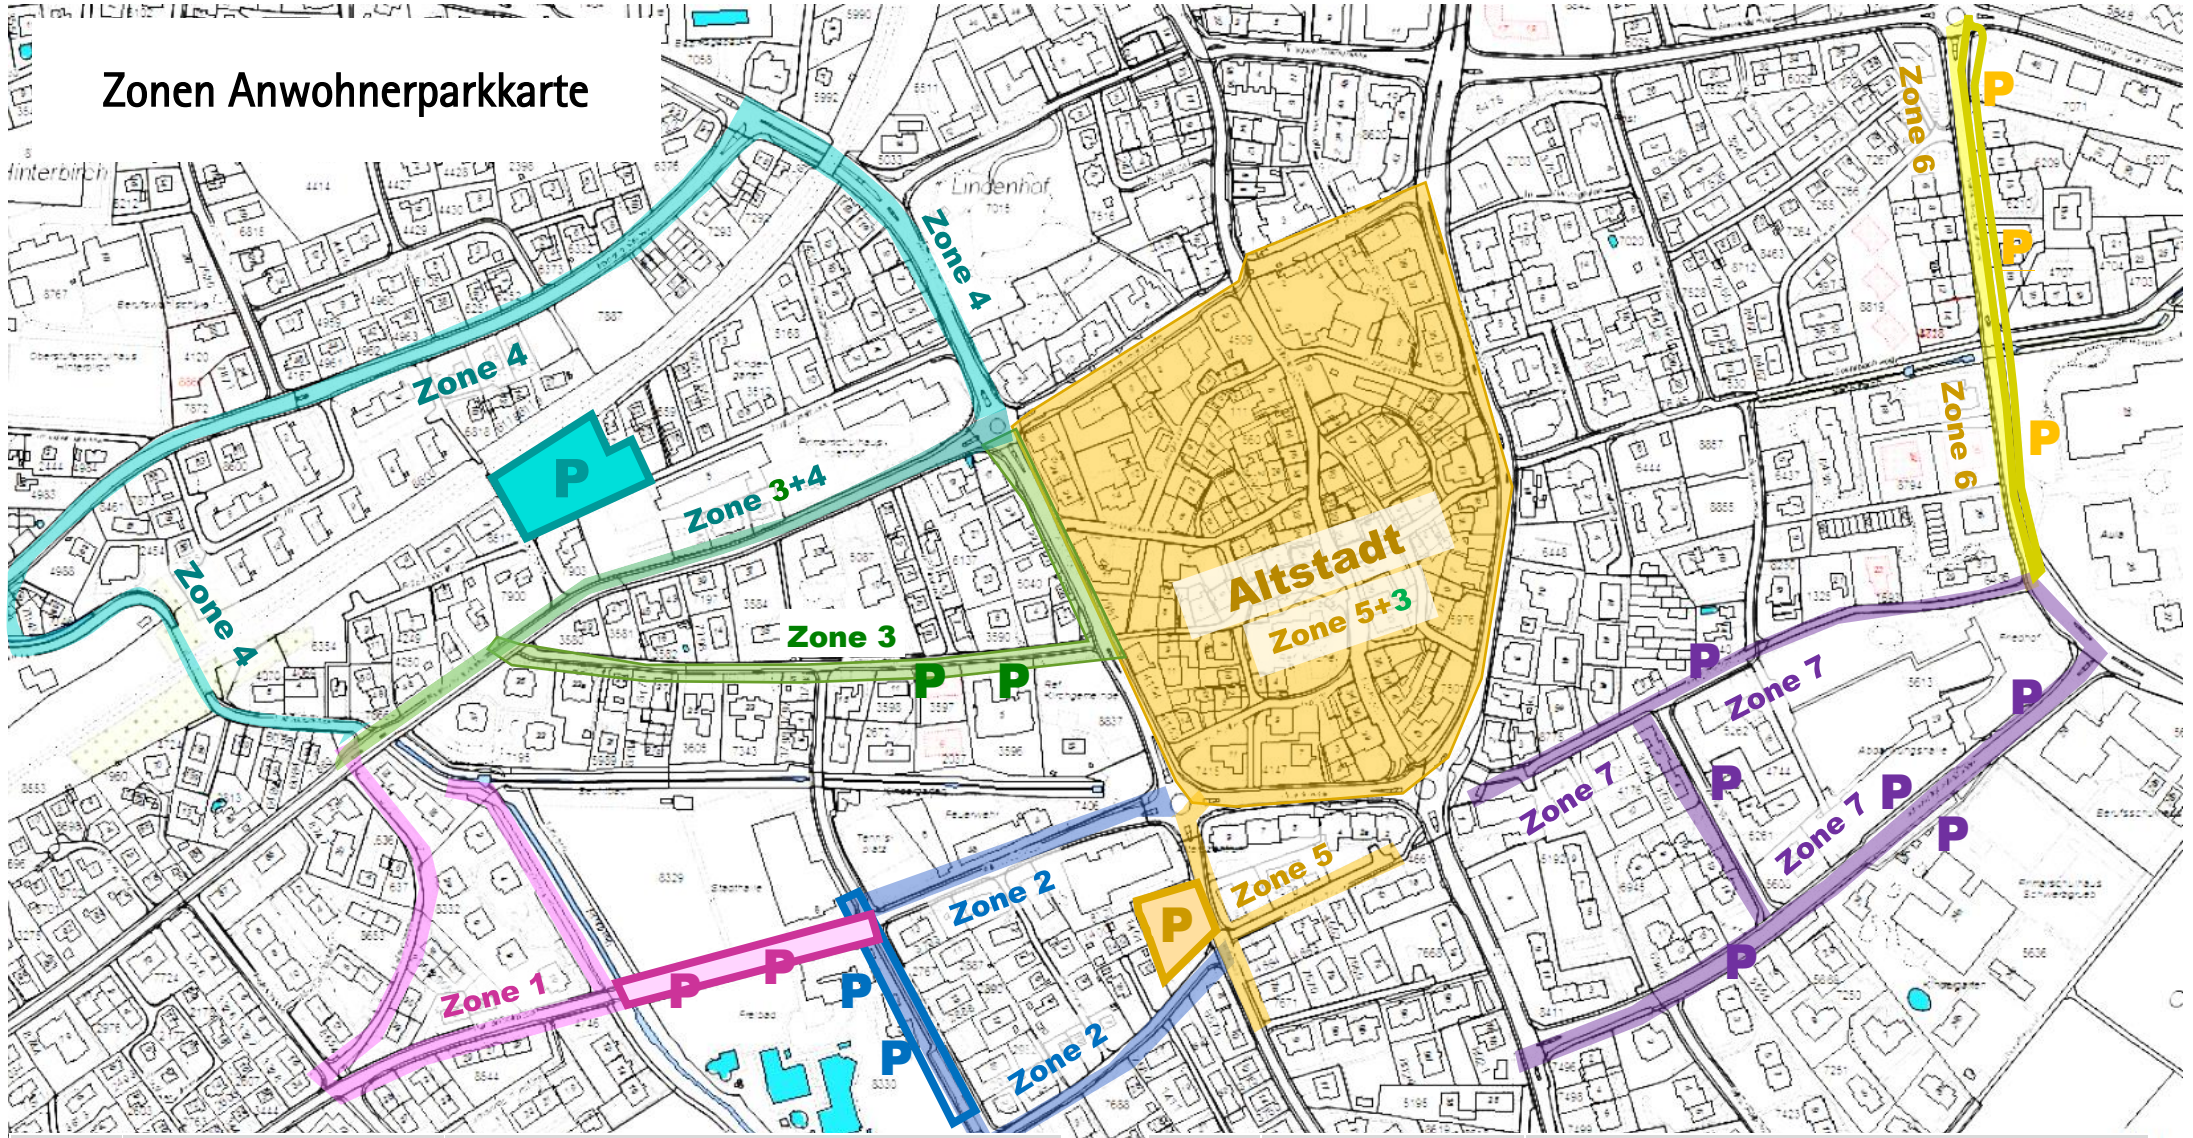

Zonen Anwohnerparkkarte

	Parkplatz	Berechtigte Anwohner
Zone 1:	Parkplatz Allmendstrasse	Allmendstr. 25-36 / Tiefengasse 1-32 / Erlenweg 2-10
Zone 2:	Parkplatz Schwimmbadstrasse	Allmendstr. 1-13 / Erachfelstr. 10-39 / Schwimmbadstr. 12-21
Zone 3:	Parkplatz Grampenweg (E)	Grampenweg 2-35 / Kasernenstr. 17-51 / Poststr. 19-26 / Altstadt
Zone 4:	Parkplatz Alter Bahnhof (F)	Badenerstr. 1-71 / Fabrikstr. 1-11 / Kasernenstr. 17-51

	Parkplatz	Berechtigte Anwohner
Zone 5:	Parkplatz Südstrasse (C)	Südstr. 7-10 / Altstadt
Zone 6:	Kantonsschulstrasse	Kantonsschulstr. 2-26
Zone 7:	Schwerzgrubstrasse	Schwerzgrubstr. 1-28 / Friedhofstr. 2-31 / Dreikönigsstr. 2-14