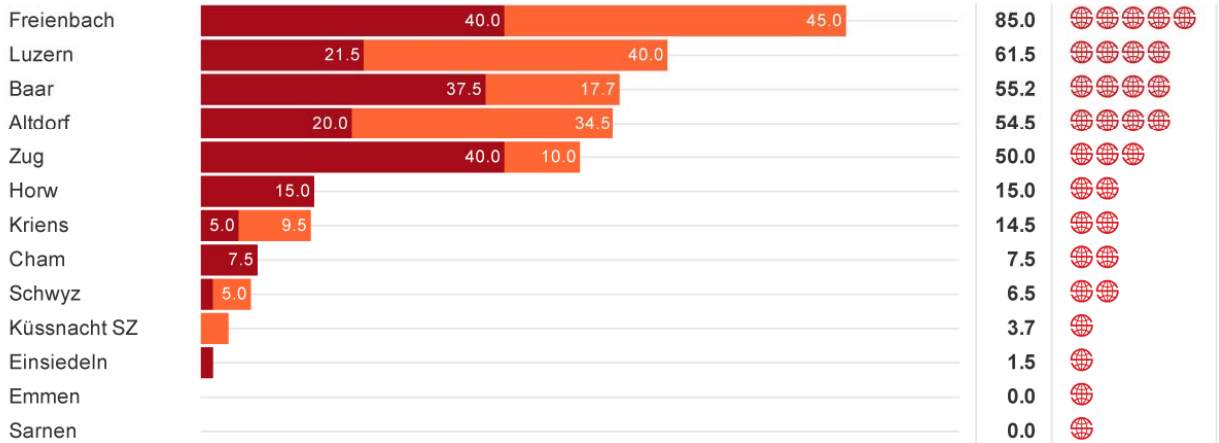

Nordostschweiz

Zentralschweiz

Wallis

Südostschweiz

Suisse Romande

Nach Regionen

Bern

Zürich

Nordwestschweiz

RESULTATE SOLIDAR-GEMEINDERATING 2013