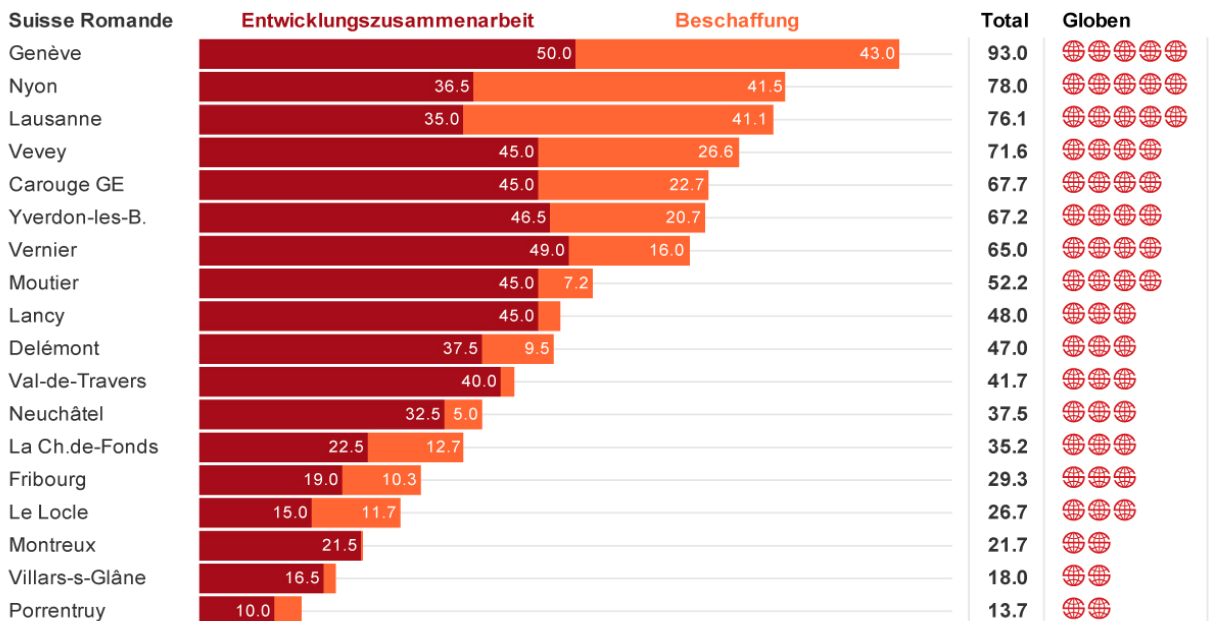

Nordostschweiz

Zentralschweiz

Wallis

Südostschweiz

Suisse Romande

Nach Regionen

Bern

Zürich

Nordwestschweiz

RESULTATE SOLIDAR-GEMEINDERATING 2013