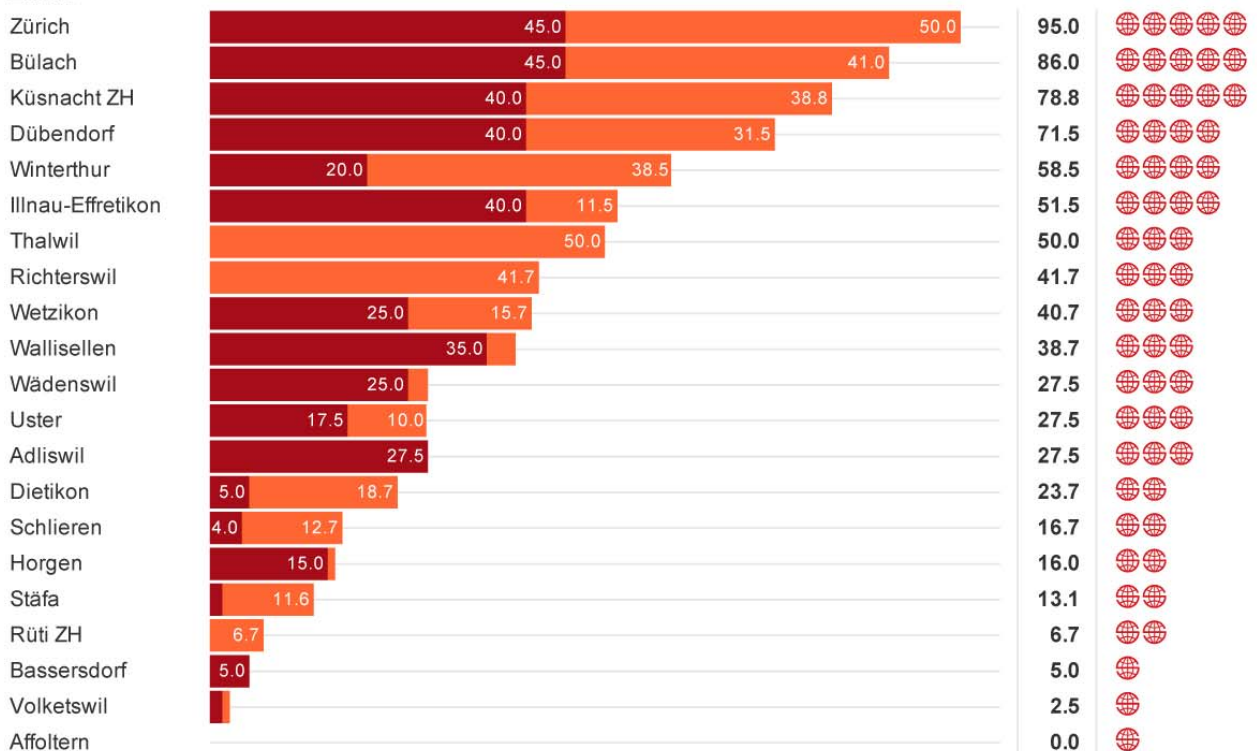

Nordostschweiz

Zentralschweiz

Wallis

Südostschweiz

Suisse Romande

Nach Regionen

Bern

Zürich

Nordwestschweiz

RESULTATE SOLIDAR-GEMEINDERATING 2013