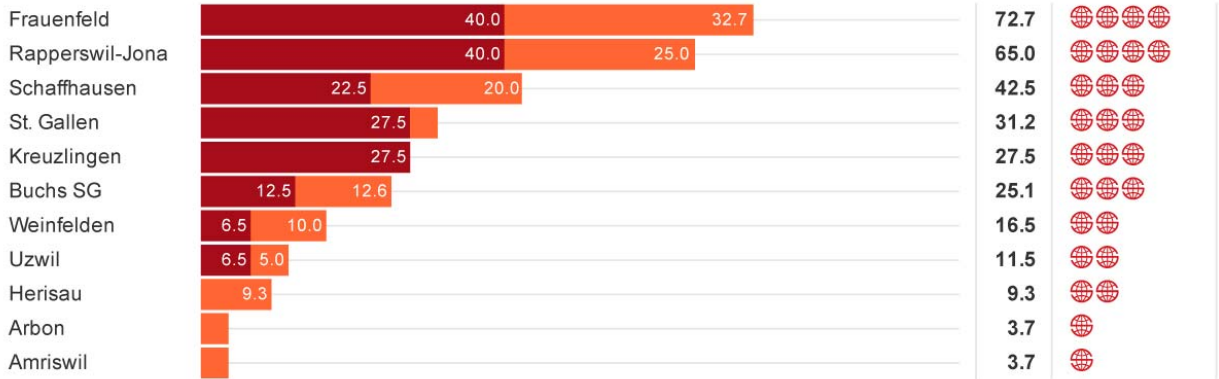

Nordostschweiz

Zentralschweiz

Wallis

Südostschweiz

Suisse Romande

Nach Regionen

Bern

Zürich

Nordwestschweiz

RESULTATE SOLIDAR-GEMEINDERATING 2013