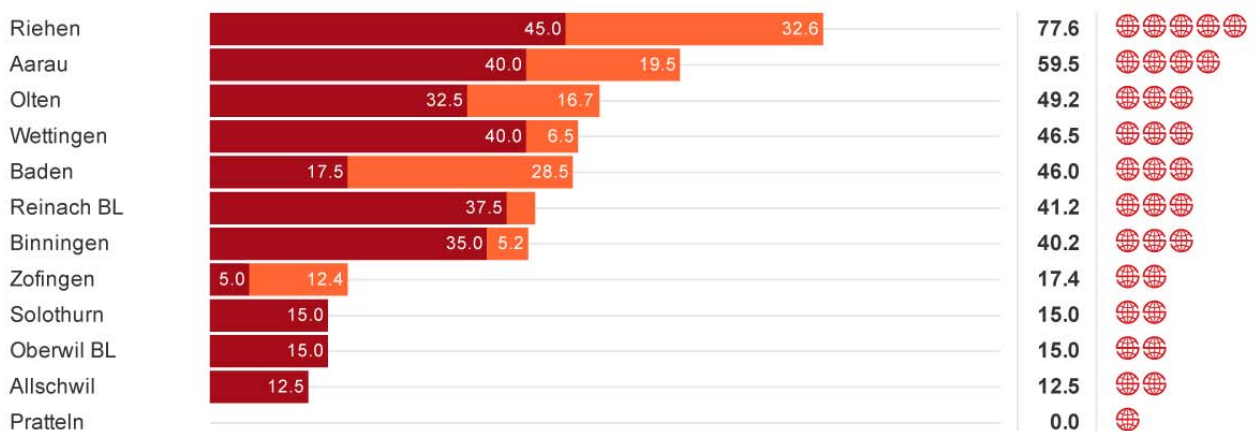

Nordostschweiz

Zentralschweiz

Wallis

Südostschweiz

Suisse Romande

Nach Regionen

Bern

Zürich

Nordwestschweiz

RESULTATE SOLIDAR-GEMEINDERATING 2013