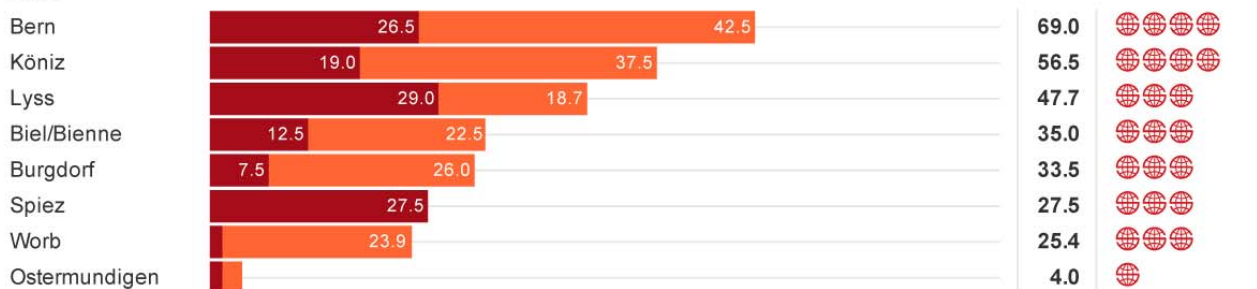

Nordostschweiz

Zentralschweiz

Wallis

Südostschweiz

Suisse Romande

Nach Regionen

Bern

Zürich

Nordwestschweiz

RESULTATE SOLIDAR-GEMEINDERATING 2013