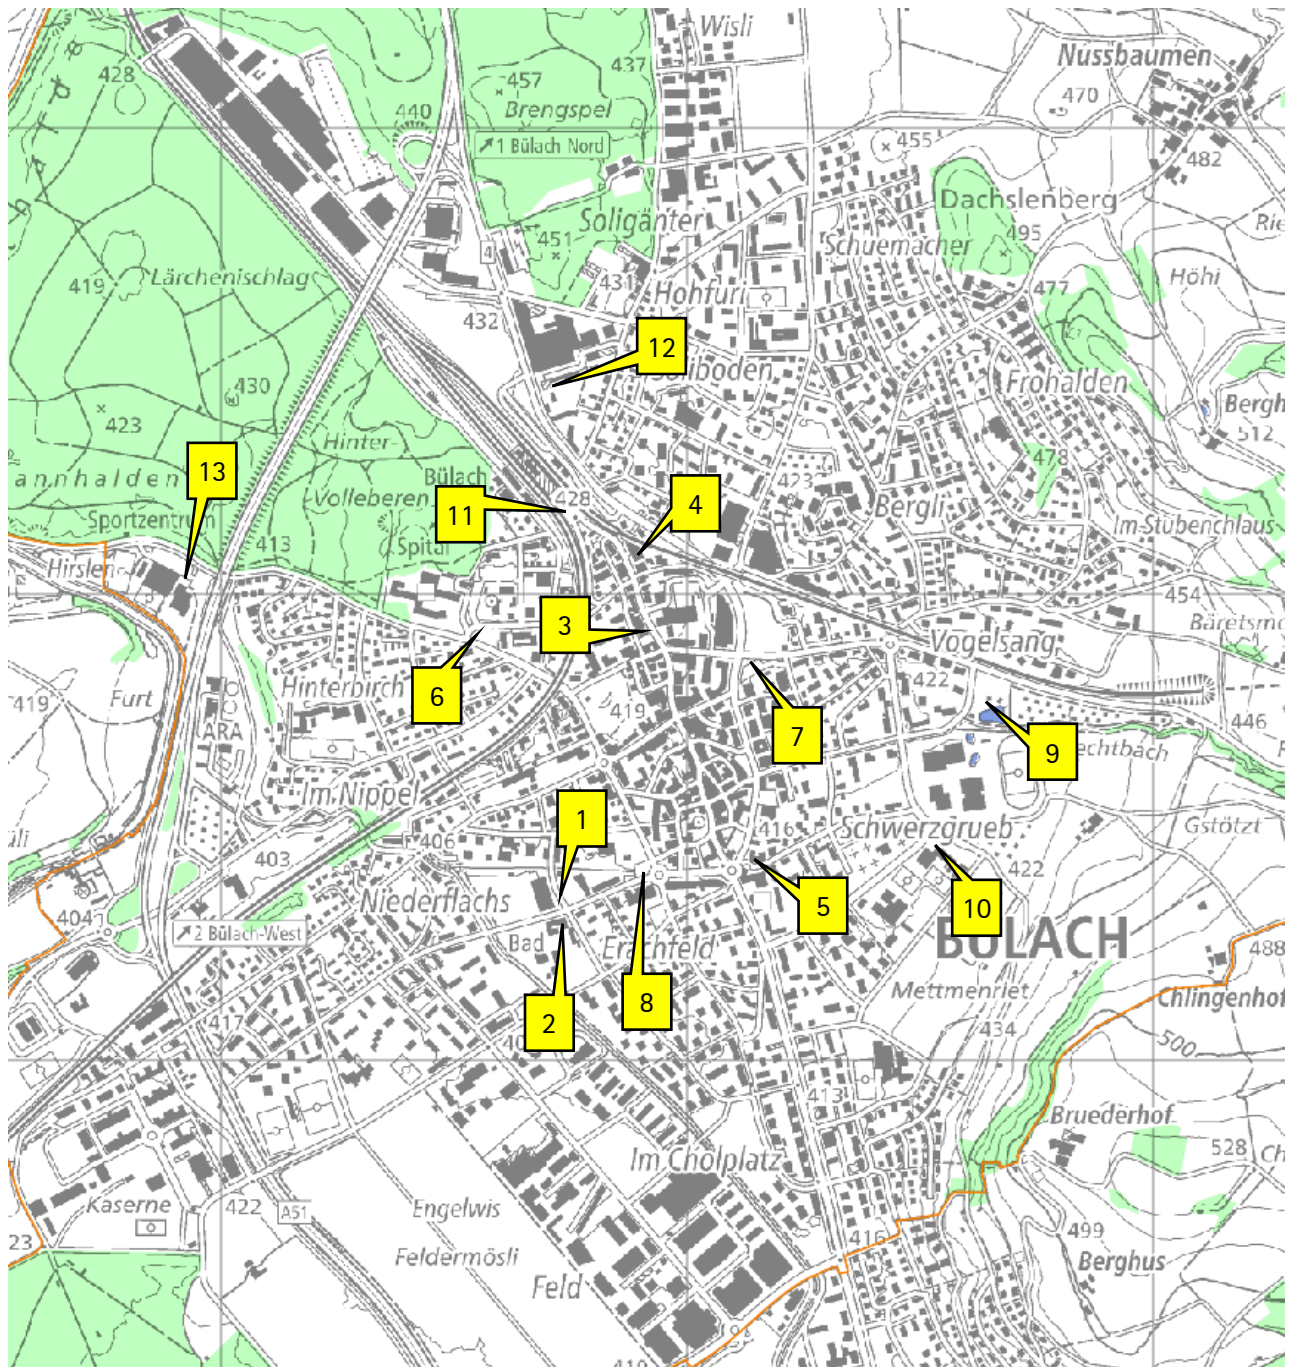

Standorte Kulturständer

- | | | | |
|---|--|--|-------------------------------------|
| 1) Schwimmbadstrasse/
Eingang Stadthalle | 2) Allmendstrasse beim
Freibad | 3) Bushaltestelle
Sonnenhof | 4) Ecke Bahnhof- und
Dammstrasse |
| 5) Schaffhauserstrasse /
Bushaltestelle Untertor | 6) Spitalstrasse Parkplatz
Dreispietz | 7) Parkplatz AVIA-Tank-
stelle/Seematt-Garage | 8) Allmendstrasse
Parkplatz |
| 9) Stadtweiher | 10) Berufsschule Bülach | 11) Bushaltestelle Bahnhof | |
| 12) Areal GUSS beim
Bistro | 13) Eingang Sportzentrum
Hirslen | | |