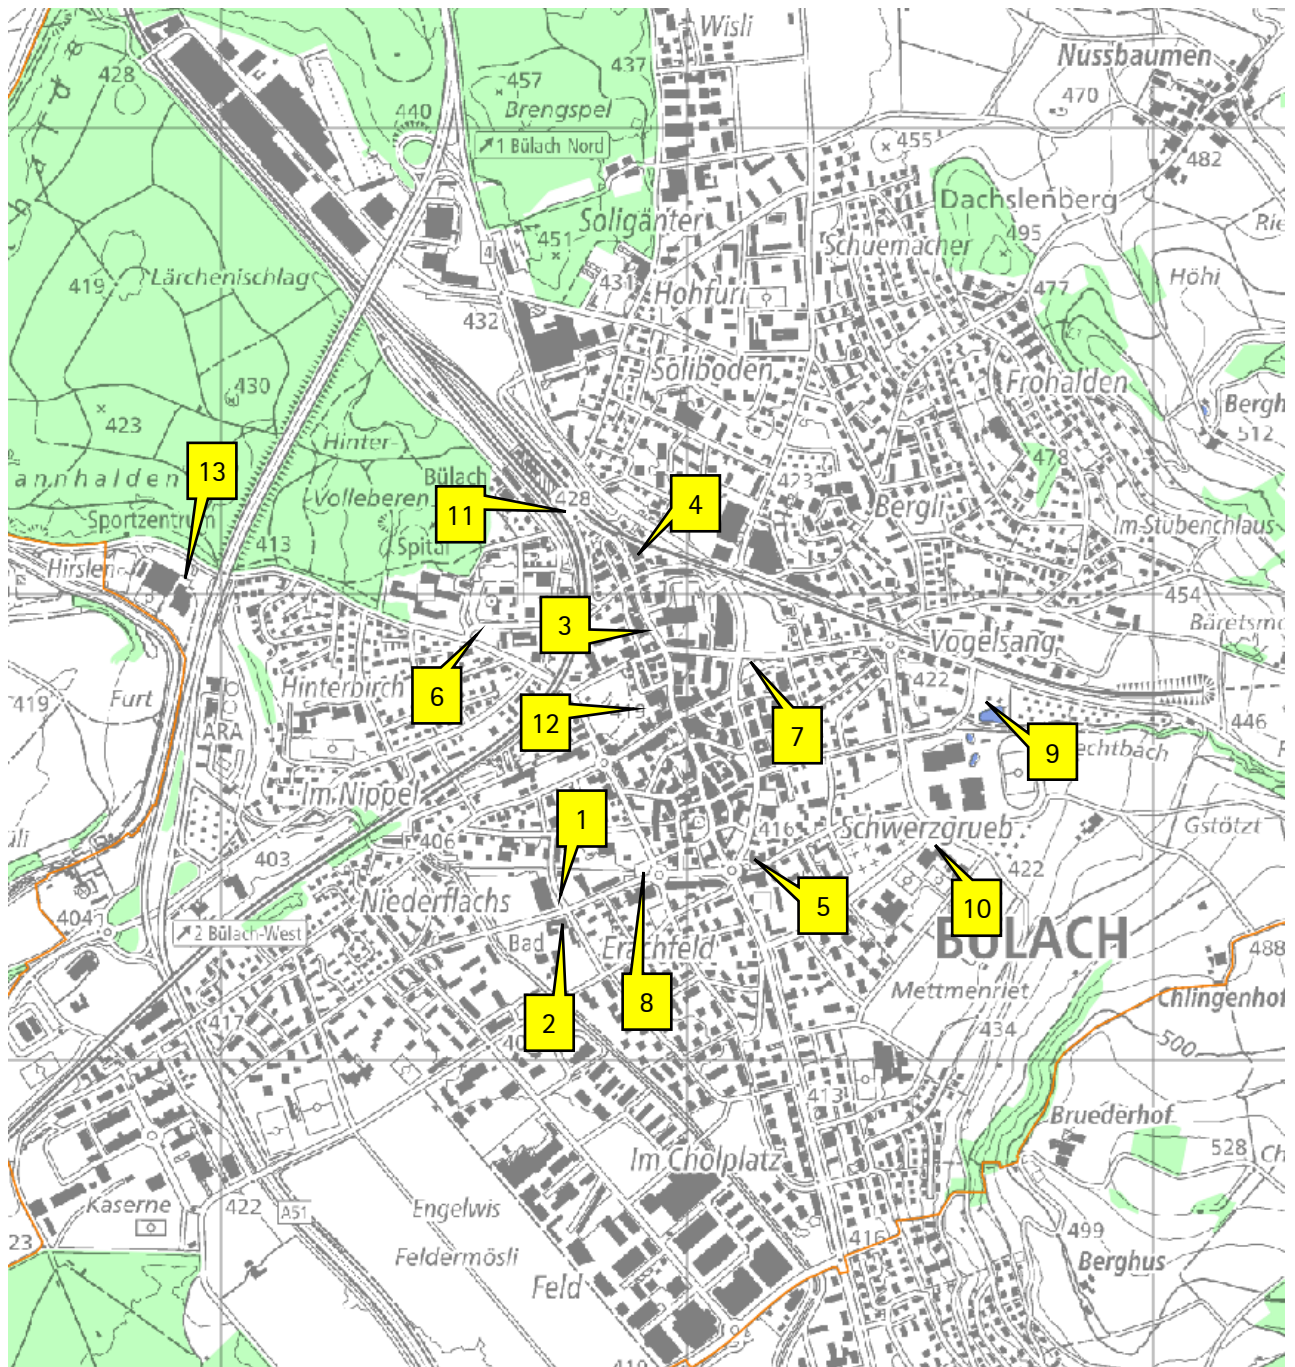

Standorte Kulturständer

- | | | | |
|---|--|--|-------------------------------------|
| 1) Schwimmbadstrasse/
Eingang Stadthalle | 2) Allmendstrasse beim
Freibad | 3) Bushaltestelle
Sonnenhof | 4) Ecke Bahnhof- und
Dammstrasse |
| 5) Schaffhauserstrasse /
Bushaltestelle Untertor | 6) Spitalstrasse Parkplatz
Dreispietz | 7) Parkplatz AVIA-Tank-
stelle/Seematt-Garage | 8) Allmendstrasse
Parkplatz |
| 9) Stadtweiher | 10) Berufsschule Bülach | 11) Bushaltestelle Bahnhof | 12) Parkanlage Lindenhof |
| 13) Eingang Sportzentrum
Hirslen | | | |