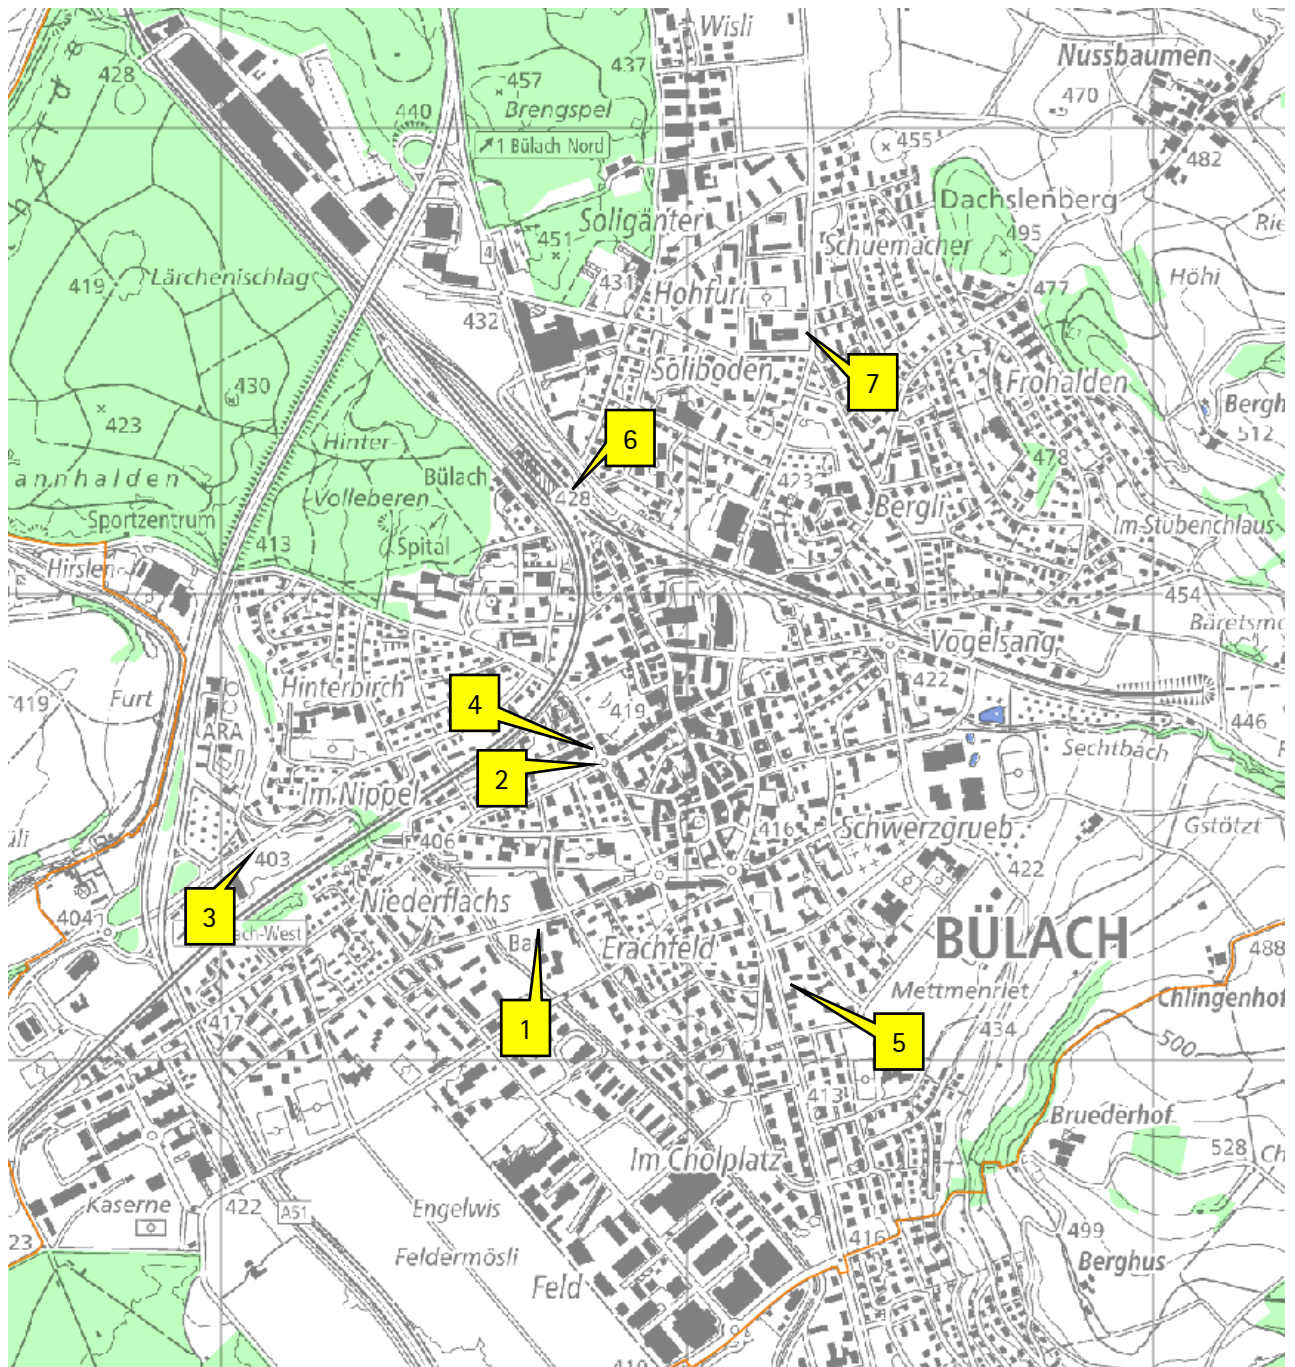

Standorte Bandenwerbung

- 1) Zaun Freibad
- 2) Zaun Kreisel Schulhaus Lindenhöfli
- 3) Zaun Badenerstrasse Höhe Postverteilzentrum
- 4) Zaun Schulhaus Lindenhöflich Seite Hochfelderstrasse (nur IGBV-Sport/Meisterschaftsspiele)
- 5) Zaun Zürichstrasse beim Brunnen (nur Stadt Bülach)
- 6) Busbahnhof entlang Geleis (nur Non-Profit-Anlässe)
- 7) Zaun Schulhaus Hohfuri (nur Stadt Bülach)