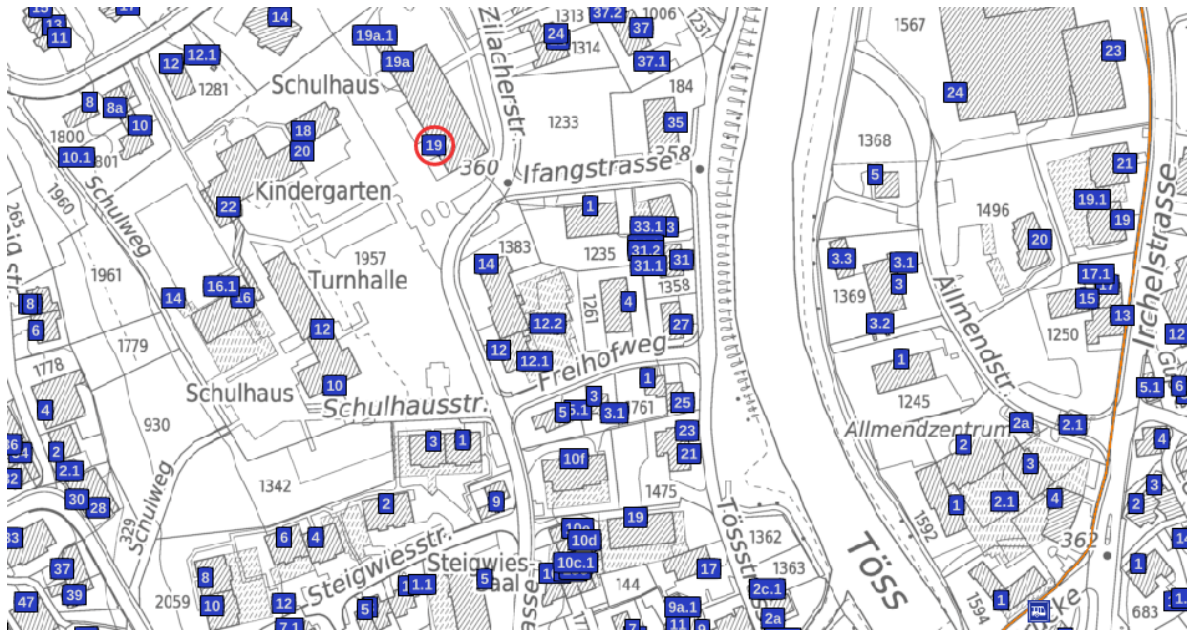

STADTKLOTEN

AMTLICHE PILZKONTROLLE FLUGHAFENREGION + EMBRACHER TAL 2021

Für die Gemeinden Bachenbülach, Bassersdorf, Bülach, Dietlikon, Embrach, Freienstein-Teufen, Höri, Kloten, Lufingen, Nürensdorf, Oberembrach, Oberglatt, Opfikon-Glattbrugg, Rorbas, Wallisellen, Winkel-Rüti

KONTROLLSTELLE RORBAS

- **ORT:** Schulhaus Zilcher, Trakt D (Mittelstufe), Gruppenraum Erdgeschoss, Haupteingang links, Zilcherstrasse 19, 8427 Rorbas
- **ERREICHBAR:** Mit den öffentlichen Verkehrsmitteln bis Haltestelle Freienstein, Alte Brücke, danach zu Fuss (400 m), 5 Minuten
- **PILZKONTROLLEUR:** André Walzel, Tel. 078 884 63 48
- **STELLVERTRETER:** Ralph Bigger, Tel. 079 470 61 21
- **ÖFFNUNGSZEITEN:** 22. August bis 28. November 2021
Mittwoch 17.30 Uhr – 18.30 Uhr
Sonntag 17.00 Uhr – 18.30 Uhr