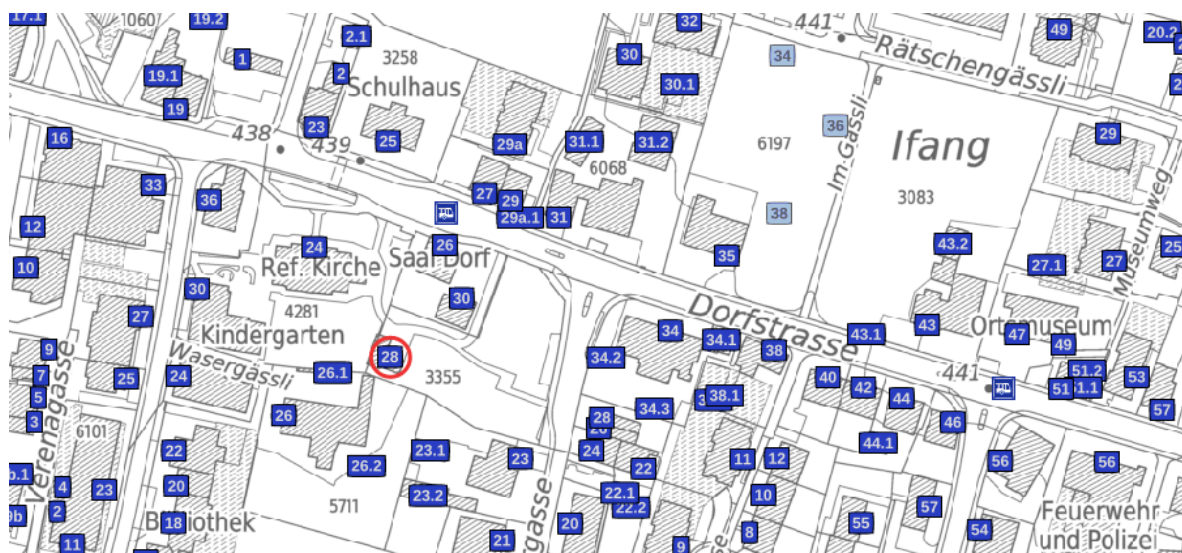

STADTKLOTEN

AMTLICHE PILZKONTROLLE FLUGHAFENREGION + EMBRACHER TAL 2021

Für die Gemeinden Bachenbülach, Bassersdorf, Bülach, Dietlikon, Embrach, Freienstein-Teufen, Höri, Kloten, Lufingen, Nürensdorf, Oberembrach, Oberglatt, Opfikon-Glattbrugg, Rorbas, Wallisellen, Winkel-Rüti

KONTROLLSTELLE KLOTEN

- **ORT** Atrium, Evangelisch-reformierte Kirchgemeinde, Dorfstrasse 28, 8302 Kloten
- **ERREICHBAR:** Mit den öffentlichen Verkehrsmitteln bis Haltestelle Kirchgasse
Zu Fuss: 7 Minuten ab Bahnhof Kloten SBB, 5 Minuten ab Busknotenpunkt „Wilder Mann“
- **PILZKONTROLLEURIN:** Jeannine Bollinger, Tel. 079 745 01 75
- **STELLVERTRETERIN:** Hanna Schmid, Tel. 079 782 80 90
- **ÖFFNUNGSZEITEN:** 21. August bis 30. Oktober 2021
Dienstag 17.30 Uhr – 19.00 Uhr
Samstag 17.30 Uhr – 19.00 Uhr

KONTROLLSTELLE RORBAS

- **ORT:** Schulhaus Zilcher, Trakt D (Mittelstufe), Gruppenraum Erdgeschoss, Haupteingang links, Zilcherstrasse 19, 8427 Rorbas
- **ERREICHBAR:** Mit den öffentlichen Verkehrsmitteln bis Haltestelle Freienstein, Alte Brücke, danach zu Fuss (400 m), 5 Minuten
- **PILZKONTROLLEUR:** André Walzel, Tel. 078 884 63 48
- **STELLVERTRETER:** Ralph Bigger, Tel. 079 470 61 21
- **ÖFFNUNGSZEITEN:** 22. August bis 28. November 2021
Mittwoch 17.30 Uhr – 18.30 Uhr
Sonntag 17.00 Uhr – 18.30 Uhr