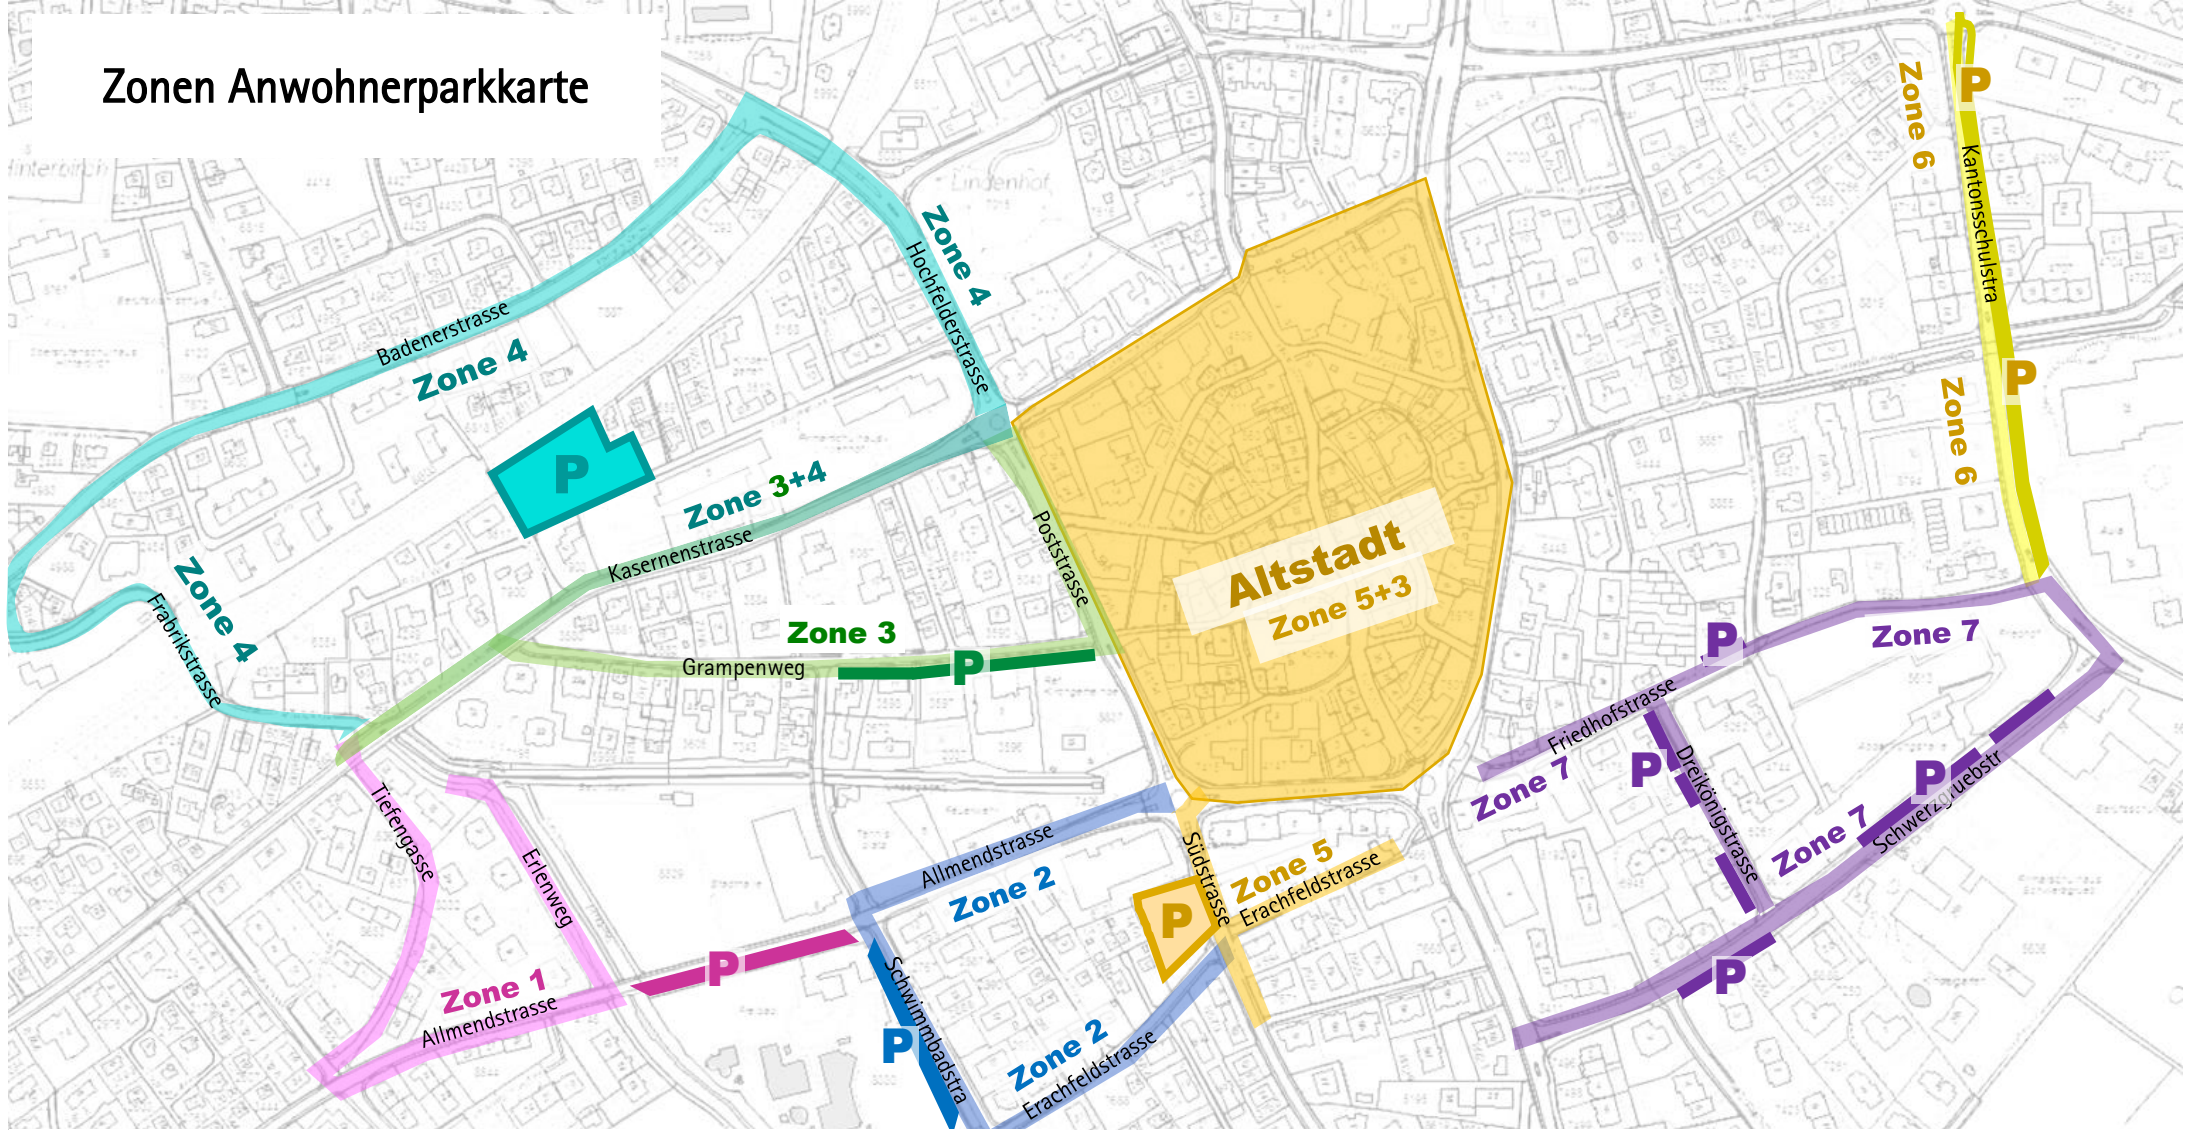

Zonen Anwohnerparkkarte

	Parkplatz	Berechtigte Anwohner
Zone 1:	Parkplatz Allmendstrasse	Allmendstr. 25-36 / Tiefengasse 1-32 / Erlenweg 2-10
Zone 2:	Parkplatz Schwimmbadstrasse	Allmendstr. 1-13 / Erachfelstr. 10-39 / Schwimmbadstr. 12-21
Zone 3:	Parkplatz Grampenweg (E)	Grampenweg 2-35 / Kasernenstr. 17-51 / Poststr. 19-26 / Altstadt
Zone 4:	Parkplatz Alter Bahnhof (F)	Badenerstr. 1-71 / Fabrikstr. 1-11 / Kasernenstr. 17-51

	Parkplatz	Berechtigte Anwohner
Zone 5:	Parkplatz Südstrasse (C)	Südstr. 7-10 / Altstadt
Zone 6:	Kantonsschulstrasse	Kantonsschulstr. 2-26
Zone 7:	Schwerzgrubstrasse	Schwerzgrubstr. 1-28 / Friedhofstr. 2-31 / Dreikönigsstr. 2-14