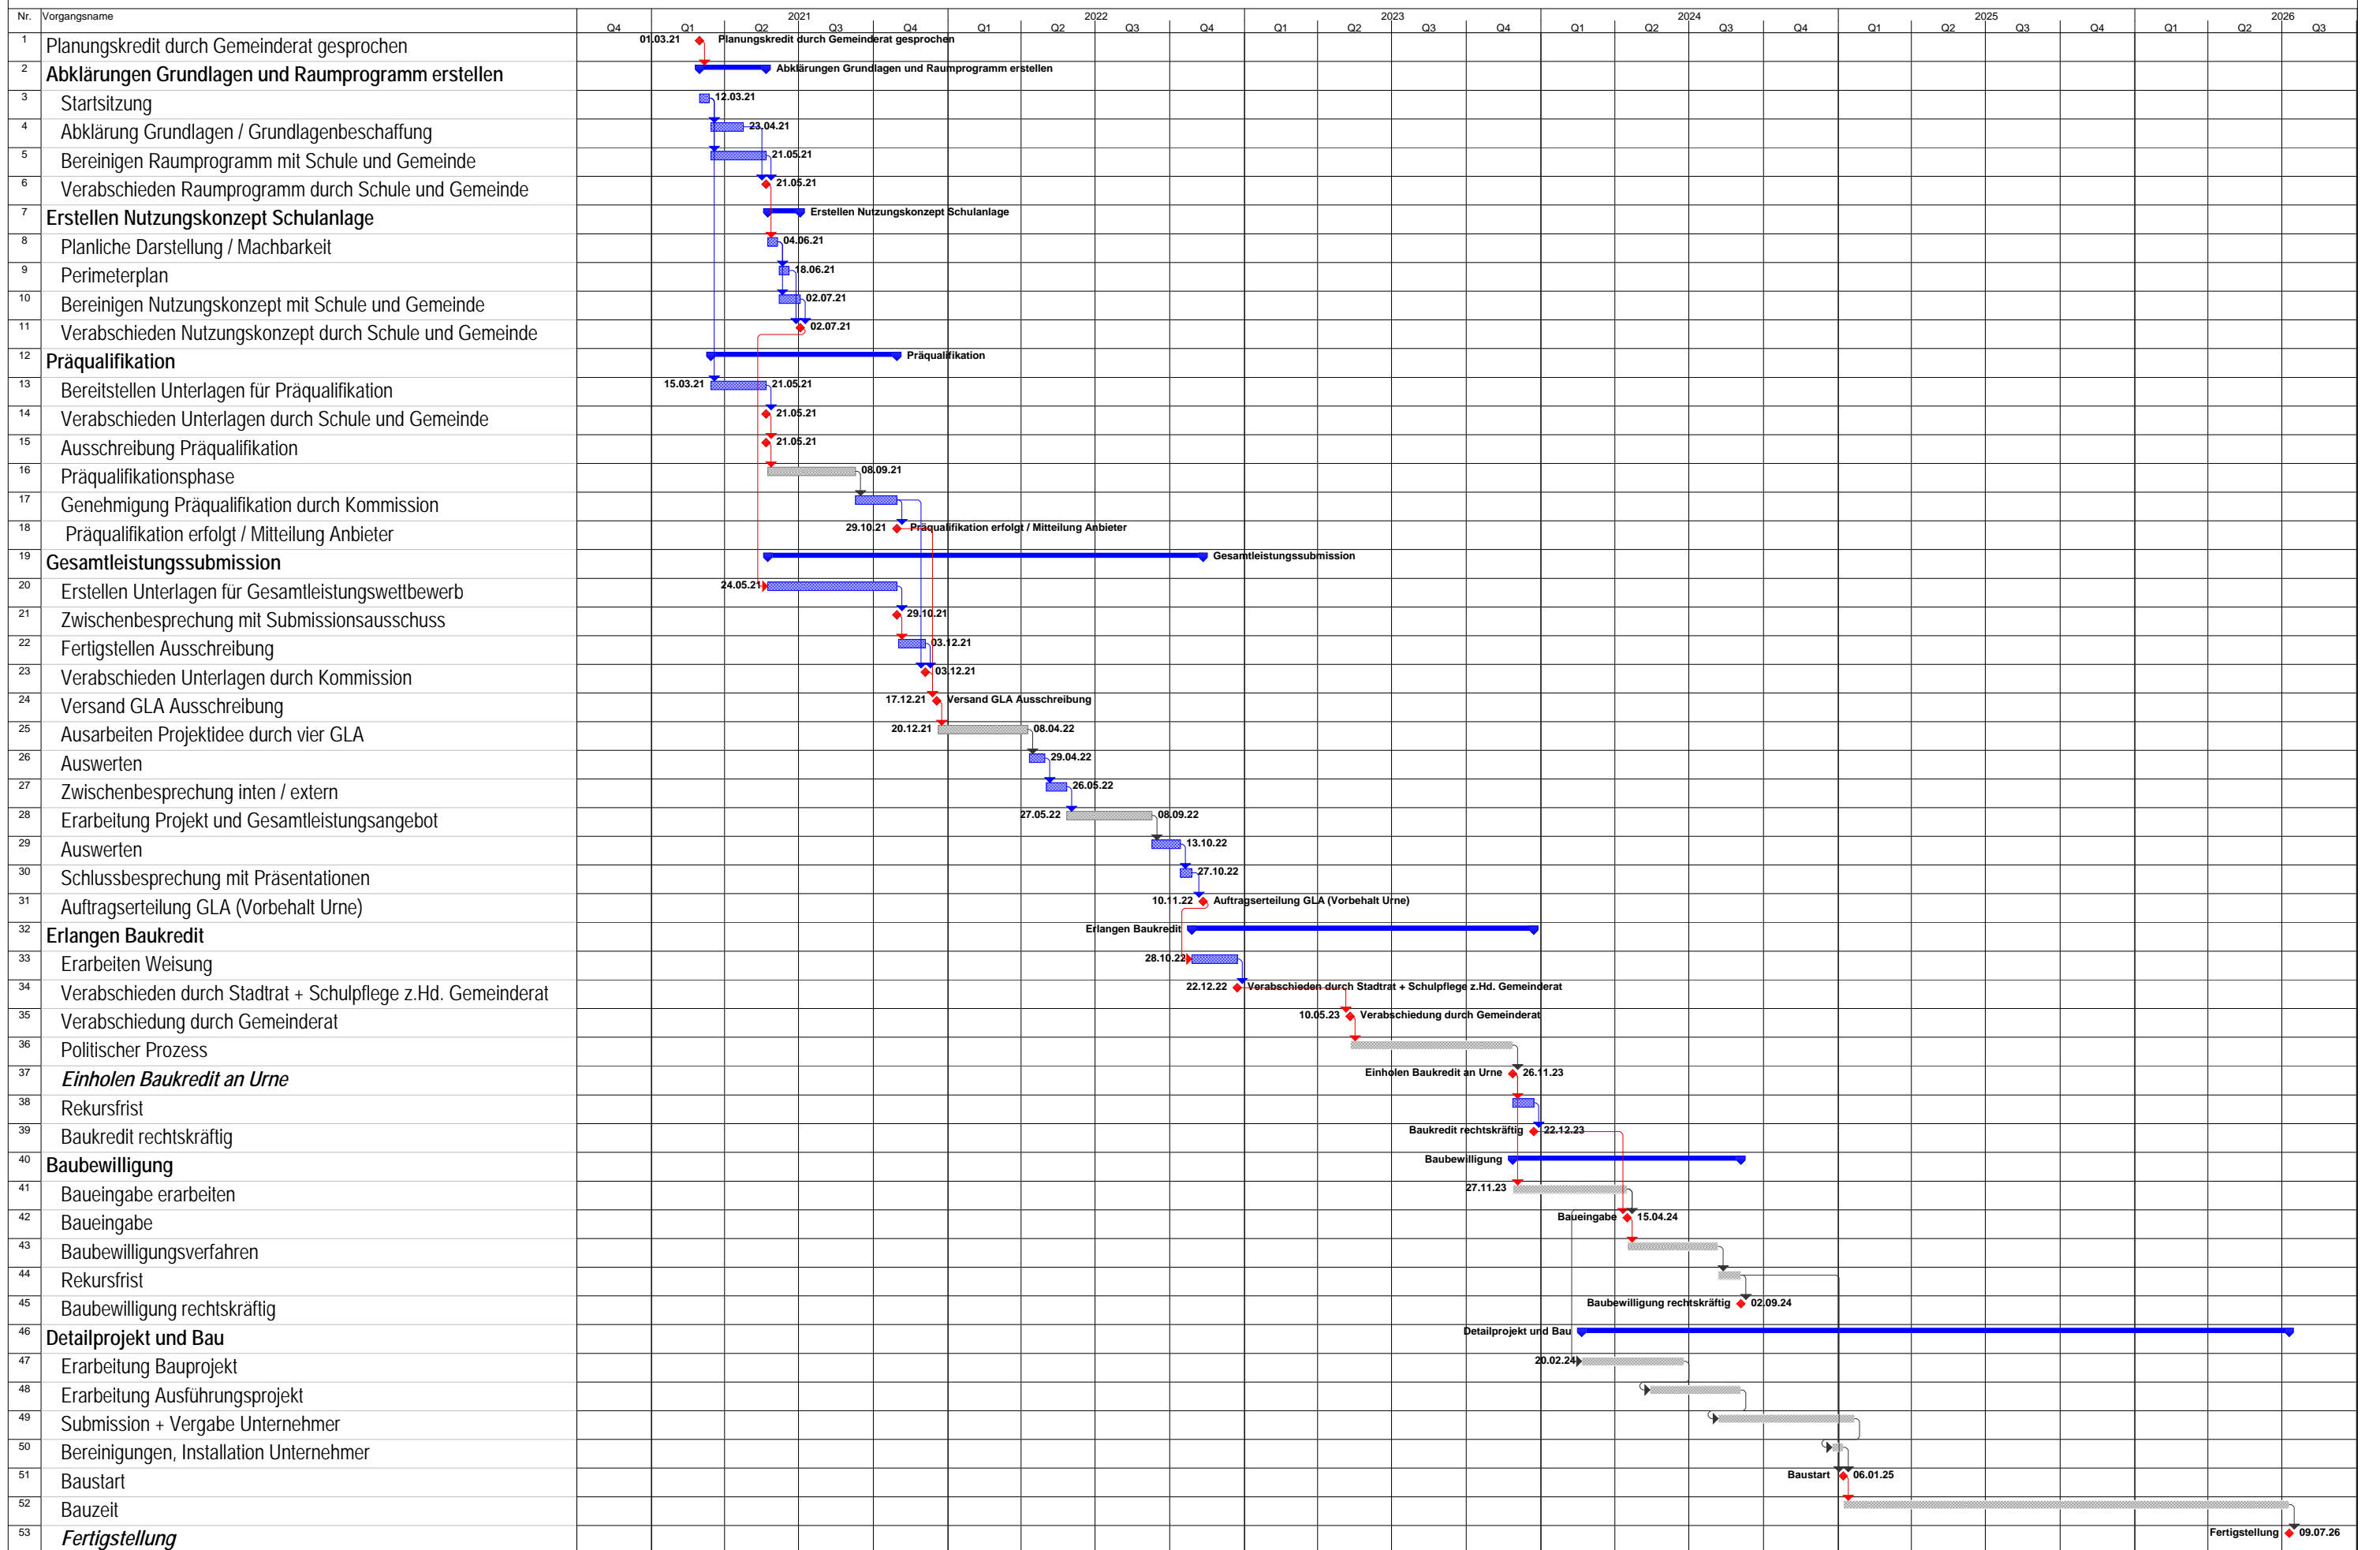

Projektlauf Neubau Guss

Datum: Mit 10.06.20	Vorgang	Sammelvorgang	Inaktiver Meilenstein	Manueller Vorgang	Manueller Sammelrolup	Nur Anfang	Externe Vorgänge	Manueller Sammelvorgang	Nur Ende	Externer Meilenstein	Externe Vorgänge ohne Einfluss BH	Inaktiver Sammelvorgang	Nur Dauer	Manueller Sammelvorgang	Externer Meilenstein	Externe Vorgänge ohne Einfluss BH
---------------------	---------	---------------	-----------------------	-------------------	-----------------------	------------	------------------	-------------------------	----------	----------------------	-----------------------------------	-------------------------	-----------	-------------------------	----------------------	-----------------------------------