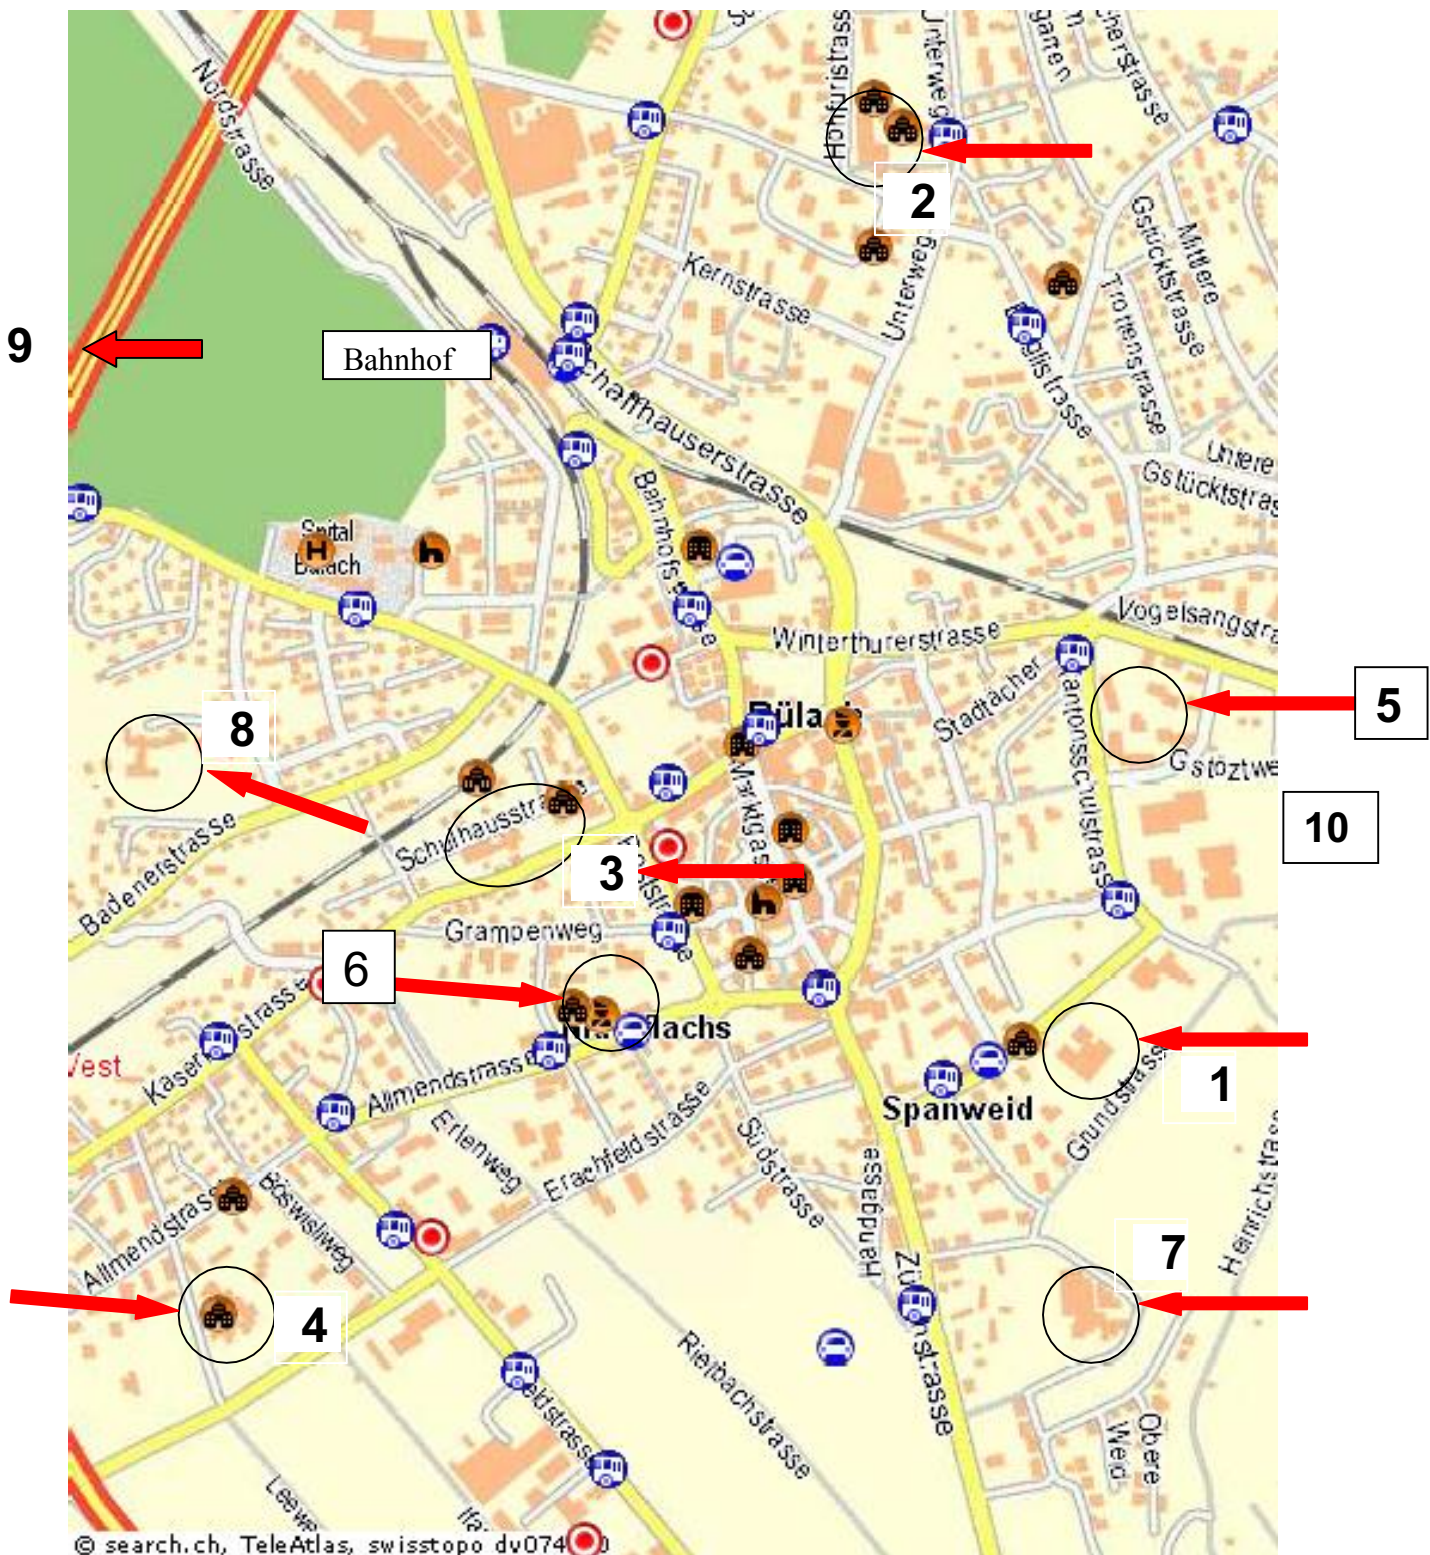

Lageplan Schulanlagen Bülach:

- 1 PS Schwerzgrueb / Kiga 2 PS Hohfuri 3 PS Lindenhof / Kiga
- 4 PS Allmend 5 Kiga Witewiese 6 Kiga Süd
- 7 OS Mettmenried 8 OS Hinterbirch 9 PS Hochfelden 10 PS Embrach

250m

Weitere Schulgemeinden, welche auch mit der Kooperationsschule Bülach zusammenarbeiten:

9: PS Hochfelden / Schulhaus Wisacher

10: PS Embrach / Schulhaus Ebnet