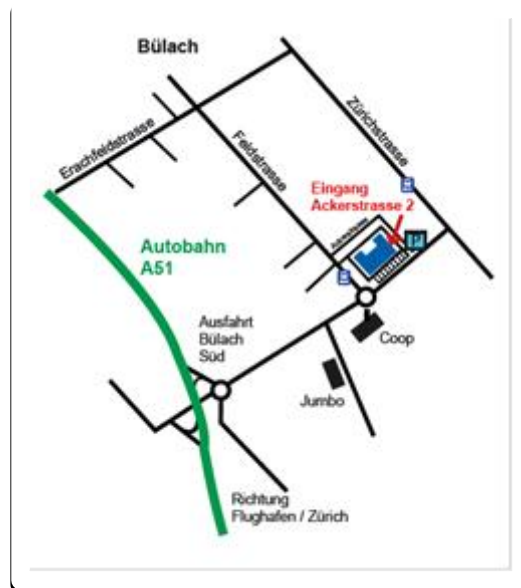

Schulpsychologischer Dienst
Ackerstrasse 2
8180 Bülach

So finden Sie uns: Der Eingang zur Ackerstrasse 2 befindet sich auf der hinteren Seite des OM-Hauses (derselbe Eingang wie UNIA und Trevag) – Ostseite – 3. Stock

Ab Bahnhof Bülach mit Bus Nr. 504 – Bushaltestelle Feld-/Grenzstrasse

Ab Bahnhof Bülach mit Bus Nr. 530 – Bushaltestelle Cholplatz