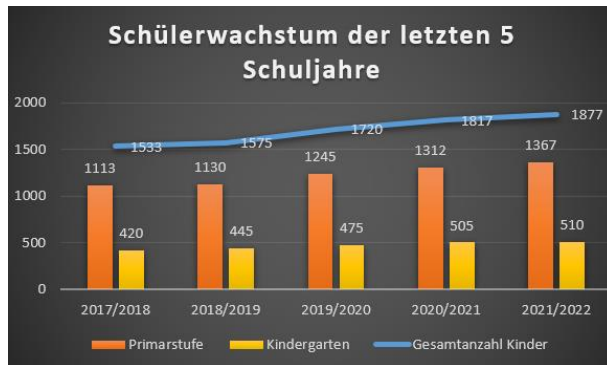

Schülerzahlen

Schülerzahlen per 15. September 2021

Primarschule Klassen	Abteilungen		SchülerInnen		Davon Fremdsprachige	
	2020/21	2021/22	2020/21	2021/22	2020/21	2021/22
1. Klasse	11	12	233	246	121	137
2. Klasse	11	11	227	234	121	128
2./3. Klasse	4	-	41	-	20	-
3. Klasse	9	12	186	255	105	140
4. Klasse	9	9.5	187	214	99	119
5. Klasse	10	9	209	193	102	107
5./6. Klasse	2	-	19	-	1	-
6. Klasse	9	10.5	197	212	100	103
Einschulungsklasse	1	1	13	13	11	11
-		-				
Total	66	65	1312	1367	680	745