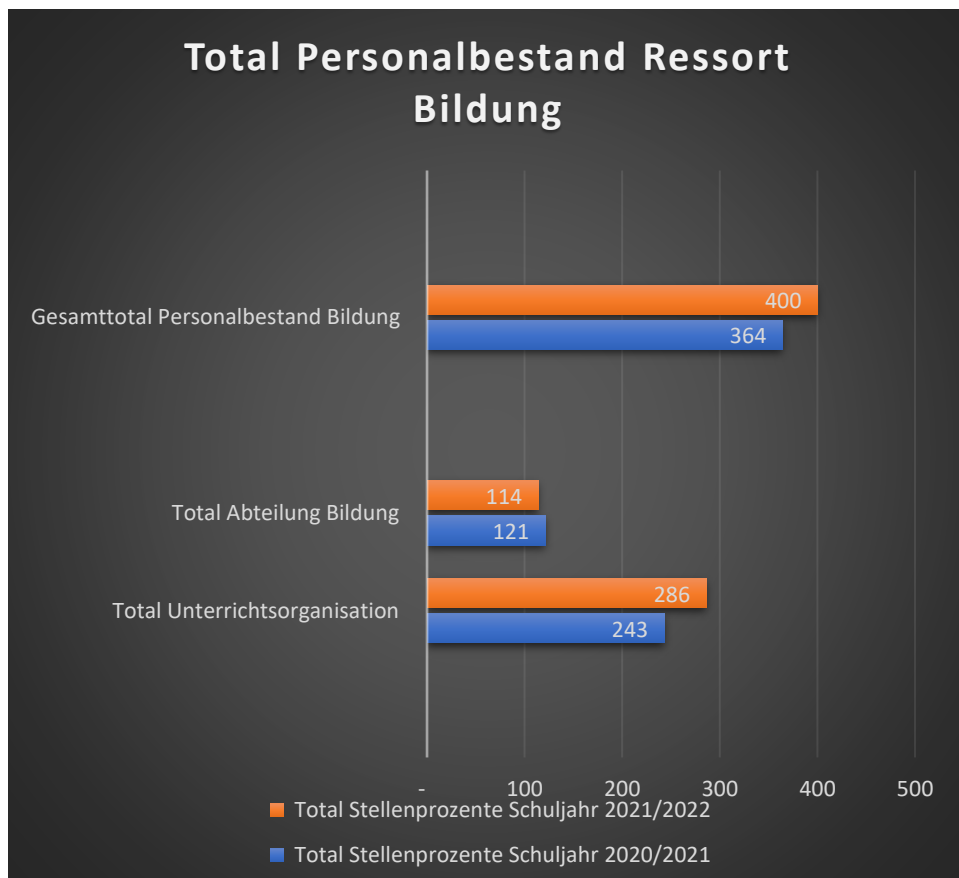

Schülerzahlen

Schülerzahlen per 15. September 2021

Primarschule Klassen	Abteilungen		SchülerInnen		Davon Fremdsprachige	
	2020/21	2021/22	2020/21	2021/22	2020/21	2021/22
1. Klasse	11	12	233	246	121	137
2. Klasse	11	11	227	234	121	128
2./3. Klasse	4	-	41	-	20	-
3. Klasse	9	12	186	255	105	140
4. Klasse	9	9.5	187	214	99	119
5. Klasse	10	9	209	193	102	107
5./6. Klasse	2	-	19	-	1	-
6. Klasse	9	10.5	197	212	100	103
Einschulungsklasse	1	1	13	13	11	11
-		-				
Total	66	65	1312	1367	680	745

Kindergarten	Abteilungen		SchülerInnen		Davon Fremdsprachige	
	2020/21	2021/22	2020/21	2021/22	2020/21	2021/22
1. Jahr	25	25	259	248	120	111
2. Jahr	25	25	246	262	137	124
Total	25	25	505	510	257	235

Stellenplan und Personalbestand im Ressort Bildung (gesamte Unterrichtsorganisation sowie Abteilung)