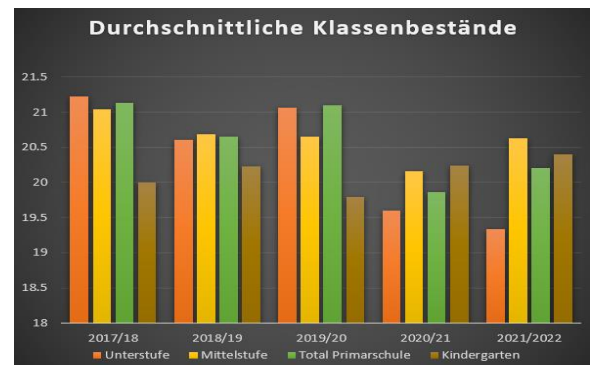

Schülerzahlen

Schülerzahlen per 15. September 2021

Primarschule Klassen	Abteilungen		SchülerInnen		Davon Fremdsprachige	
	2020/21	2021/22	2020/21	2021/22	2020/21	2021/22
1. Klasse	11	12	233	246	121	137
2. Klasse	11	11	227	234	121	128
2./3. Klasse	4	-	41	-	20	-
3. Klasse	9	12	186	255	105	140
4. Klasse	9	9.5	187	214	99	119
5. Klasse	10	9	209	193	102	107
5./6. Klasse	2	-	19	-	1	-
6. Klasse	9	10.5	197	212	100	103
Einschulungsklasse	1	1	13	13	11	11
-		-				
Total	66	65	1312	1367	680	745

Kindergarten	Abteilungen		SchülerInnen		Davon Fremdsprachige	
	2020/21	2021/22	2020/21	2021/22	2020/21	2021/22
1. Jahr	25	25	259	248	120	111
2. Jahr	25	25	246	262	137	124
Total	25	25	505	510	257	235

Stellenplan und Personalbestand im Ressort Bildung (gesamte Unterrichtsorganisation sowie Abteilung)