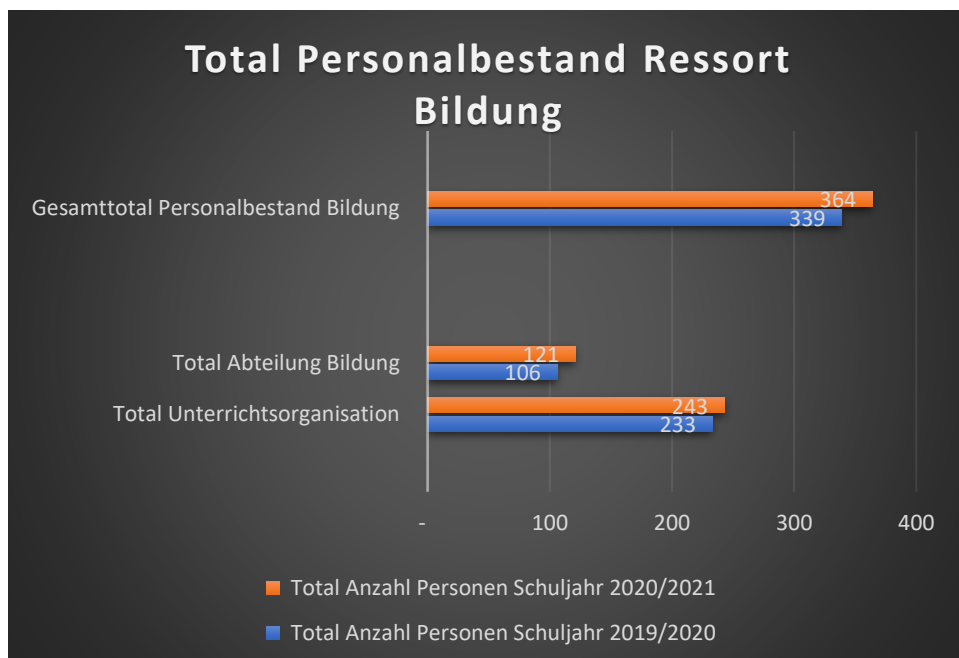

Schülerzahlen

Schülerzahlen per 15. September 2020

Primarschule	Abteilungen		SchülerInnen		Davon Fremdsprachige	
	2019/20	2020/21	2019/20	2020/21	2019/20	2020/21
Klassen						
1. Klasse	11	11	233	233	126	121
1./2. Klasse	1	-	19	-	8	-
2. Klasse	9	11	180	227	99	121
2./3. Klasse	1	4	20	41	7	20
3. Klasse	8	9	180	186	95	105
4. Klasse	10	9	204	187	99	99
4./5. Klasse	1	-	19	-	2	-
5. Klasse	9	10	193	209	98	102
5./6. Klasse	-	2	-	19	-	1
6. Klasse	8	9	183	197	95	100
Einschulungsklasse	1	1	14	13	14	11
-						
Total	59	66	1245	1312	643	680

Kindergarten	Abteilungen		SchülerInnen		Davon Fremdsprachige	
	2019/20	2020/21	2019/20	2020/21	2019/20	2020/21
1. Jahr	24	25	247	259	138	120
2. Jahr	24	25	228	246	123	137
Total	24	25	475	505	261	257

Stellenplan und Personalbestand im Ressort Bildung (gesamte Unterrichtsorganisation sowie Abteilung)