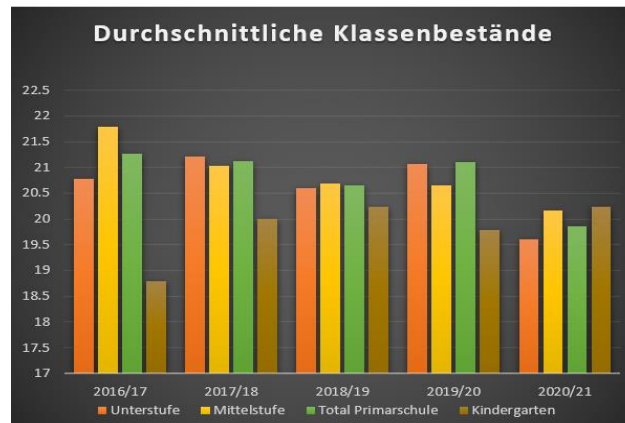

Schülerzahlen

Schülerzahlen per 15. September 2020

Primarschule	Abteilungen		SchülerInnen		Davon Fremdsprachige	
	2019/20	2020/21	2019/20	2020/21	2019/20	2020/21
Klassen						
1. Klasse	11	11	233	233	126	121
1./2. Klasse	1	-	19	-	8	-
2. Klasse	9	11	180	227	99	121
2./3. Klasse	1	4	20	41	7	20
3. Klasse	8	9	180	186	95	105
4. Klasse	10	9	204	187	99	99
4./5. Klasse	1	-	19	-	2	-
5. Klasse	9	10	193	209	98	102
5./6. Klasse	-	2	-	19	-	1
6. Klasse	8	9	183	197	95	100
Einschulungsklasse	1	1	14	13	14	11
-						
Total	59	66	1245	1312	643	680

Schulergänzende Betreuung

Jahr	2019			Jahr	2020		
Schulhaus	Anzahl Kinder	Betreute Kinder	Betreuungsgrad in %	Schulhaus	Anzahl Kinder	Betreute Kinder	Betreuungsgrad in %
Allmend	424	55	13.0%	Allmend	460	87	18.9%
Lindenhof	384	100	26.0%	Lindenhof	390	101	25.9%
Hohfuri	540	90	16.7%	Hohfuri	602	126	20.9%
Schwerzgrueb	372	57	15.3%	Schwerzgrueb	365	61	16.7%
Total betreute Kinder	1720	302	17.6%	Total betreute Kinder	1817	375	20.6%
Anzahl betreute Kinder pro Stufe gesamte Primarschule				Anzahl betreute Kinder pro Stufe gesamte Primarschule			
1. Kiga	247	39	15.8%	1. Kiga	259	38	14.7%
2. Kiga	228	42	18.4%	2. Kiga	246	44	17.9%
1. Klasse	245	63	25.7%	1. Klasse	233	58	24.9%
2. Klasse	198	37	18.7%	2. Klasse	249	59	23.7%
3. Klasse	189	34	18.0%	3. Klasse	205	35	17.1%
4. Klasse	214	42	19.6%	4. Klasse	187	27	14.4%
5. Klasse	202	28	13.9%	5. Klasse	219	28	12.8%
6. Klasse	183	15	8.2%	6. Klasse	206	11	5.3%
Einschulungsklasse	14	2	14.3%	Einschulungsklasse	13	2	15.4%
Total besuchte Module pro Woche gesamte Primarschule				Total besuchte Module pro Woche gesamte Primarschule			
Morgentisch	50			Morgentisch	69		
Mittagisch	304			Mittagisch	290		
Halbtagesbetreuung	307			Halbtagesbetreuung	305		
Ganztagesbetreuung	139			Ganztagesbetreuung	170		