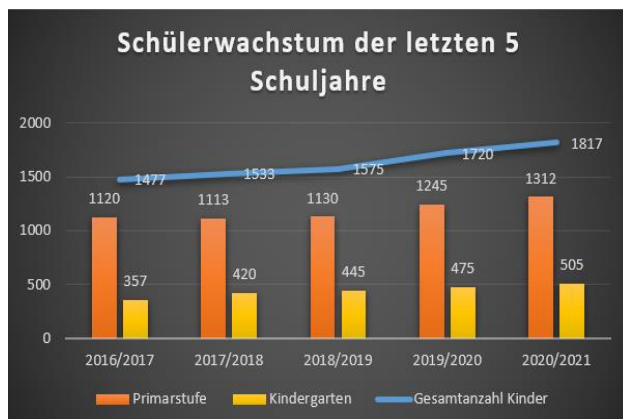

Schülerzahlen

Schülerzahlen per 15. September 2020

Primarschule	Abteilungen		SchülerInnen		Davon Fremdsprachige	
	2019/20	2020/21	2019/20	2020/21	2019/20	2020/21
Klassen						
1. Klasse	11	11	233	233	126	121
1./2. Klasse	1	-	19	-	8	-
2. Klasse	9	11	180	227	99	121
2./3. Klasse	1	4	20	41	7	20
3. Klasse	8	9	180	186	95	105
4. Klasse	10	9	204	187	99	99
4./5. Klasse	1	-	19	-	2	-
5. Klasse	9	10	193	209	98	102
5./6. Klasse	-	2	-	19	-	1
6. Klasse	8	9	183	197	95	100
Einschulungsklasse	1	1	14	13	14	11
-						
Total	59	66	1245	1312	643	680