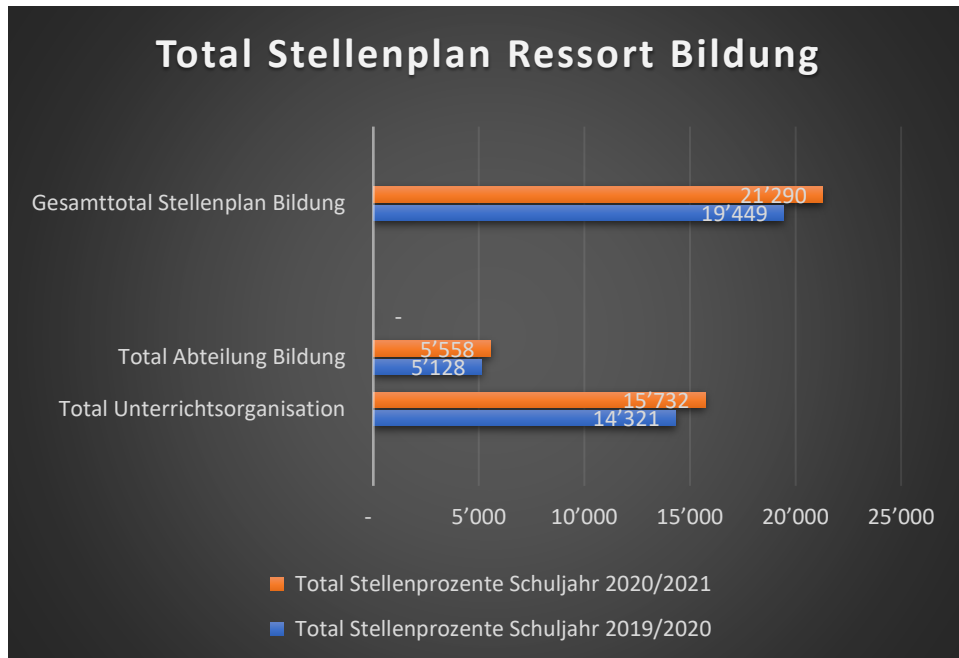

Schülerzahlen

Schülerzahlen per 15. September 2020

Primarschule	Abteilungen		SchülerInnen		Davon Fremdsprachige	
	2019/20	2020/21	2019/20	2020/21	2019/20	2020/21
Klassen						
1. Klasse	11	11	233	233	126	121
1./2. Klasse	1	-	19	-	8	-
2. Klasse	9	11	180	227	99	121
2./3. Klasse	1	4	20	41	7	20
3. Klasse	8	9	180	186	95	105
4. Klasse	10	9	204	187	99	99
4./5. Klasse	1	-	19	-	2	-
5. Klasse	9	10	193	209	98	102
5./6. Klasse	-	2	-	19	-	1
6. Klasse	8	9	183	197	95	100
Einschulungsklasse	1	1	14	13	14	11
-						
Total	59	66	1245	1312	643	680

Kindergarten	Abteilungen		SchülerInnen		Davon Fremdsprachige	
	2019/20	2020/21	2019/20	2020/21	2019/20	2020/21
1. Jahr	24	25	247	259	138	120
2. Jahr	24	25	228	246	123	137
Total	24	25	475	505	261	257

Stellenplan und Personalbestand im Ressort Bildung (gesamte Unterrichtsorganisation sowie Abteilung)