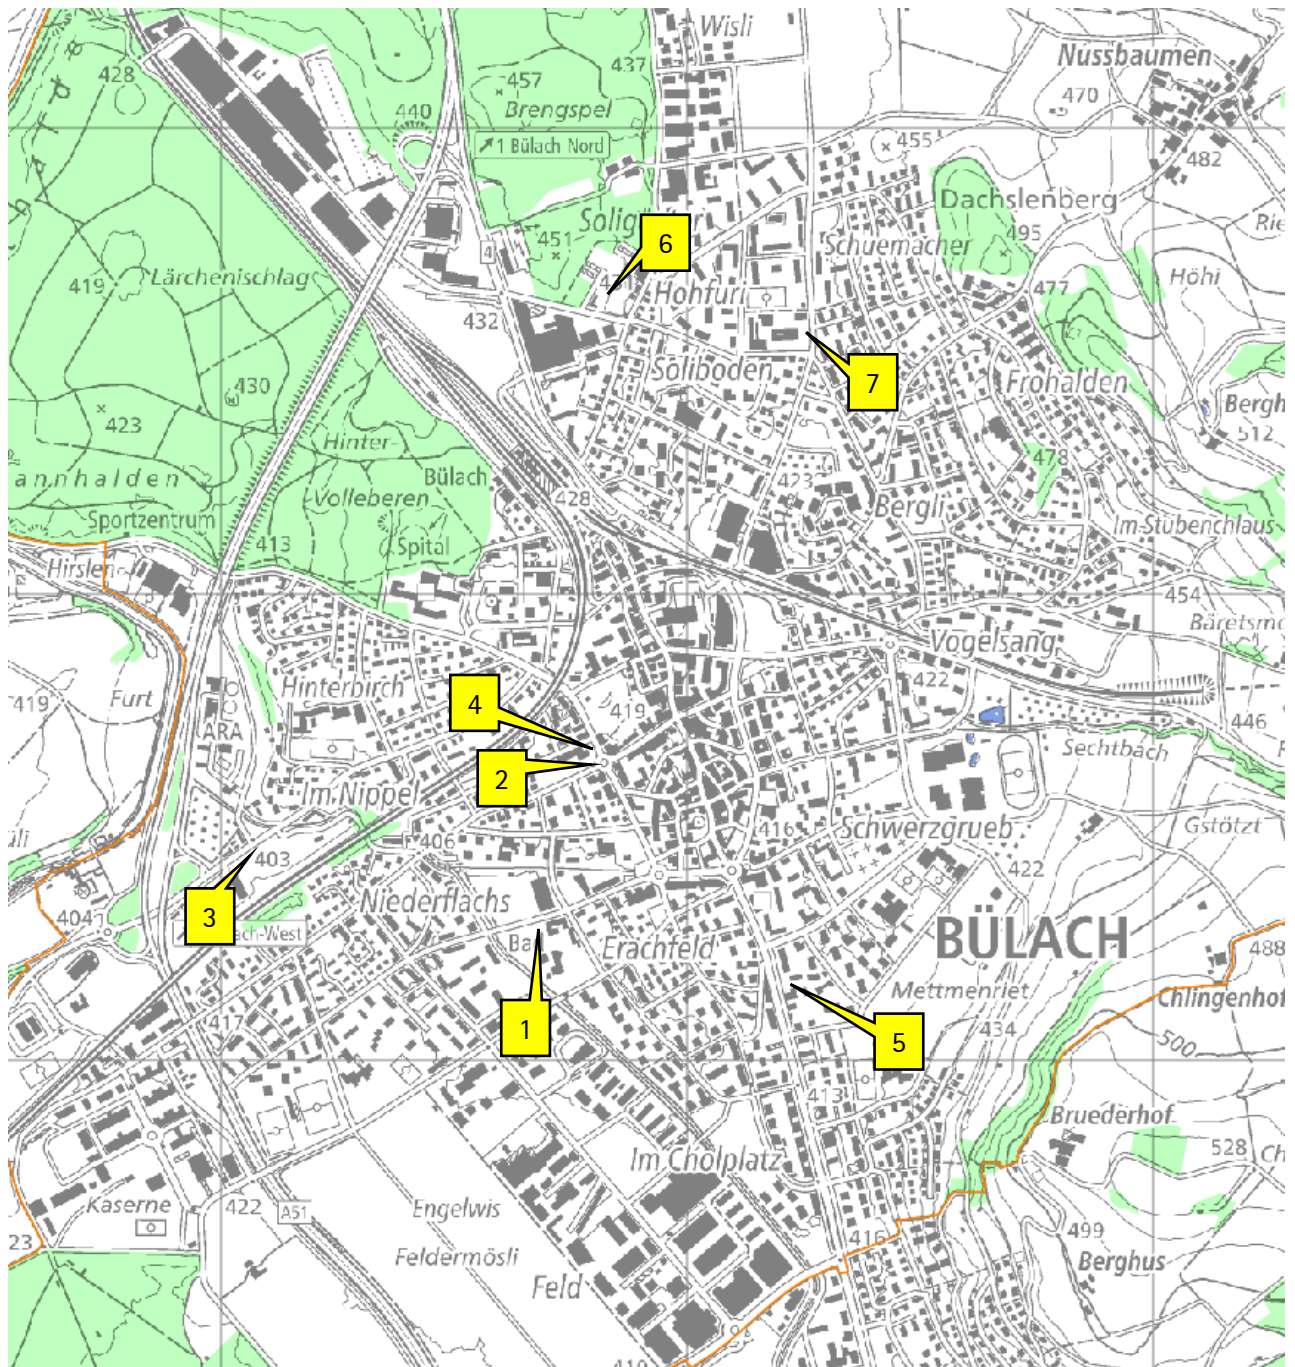

Standorte Bandenwerbung

1. Zaun Freibad
2. Zaun Kreisel Lindenhöfli
3. Zaun Badenerstrasse Höhe Postverteilzentrum
4. Zaun Schulhaus Lindenhöfli Seite Hochfelderstrasse (nur IGBV-Sport/Meisterschaftsspiele)
5. Zaun Zürichstrasse (nur Stadt Bülach)
6. Fangletenstrasse (nur Stadt Bülach)
7. Hofhuri (nur Stadt Bülach)