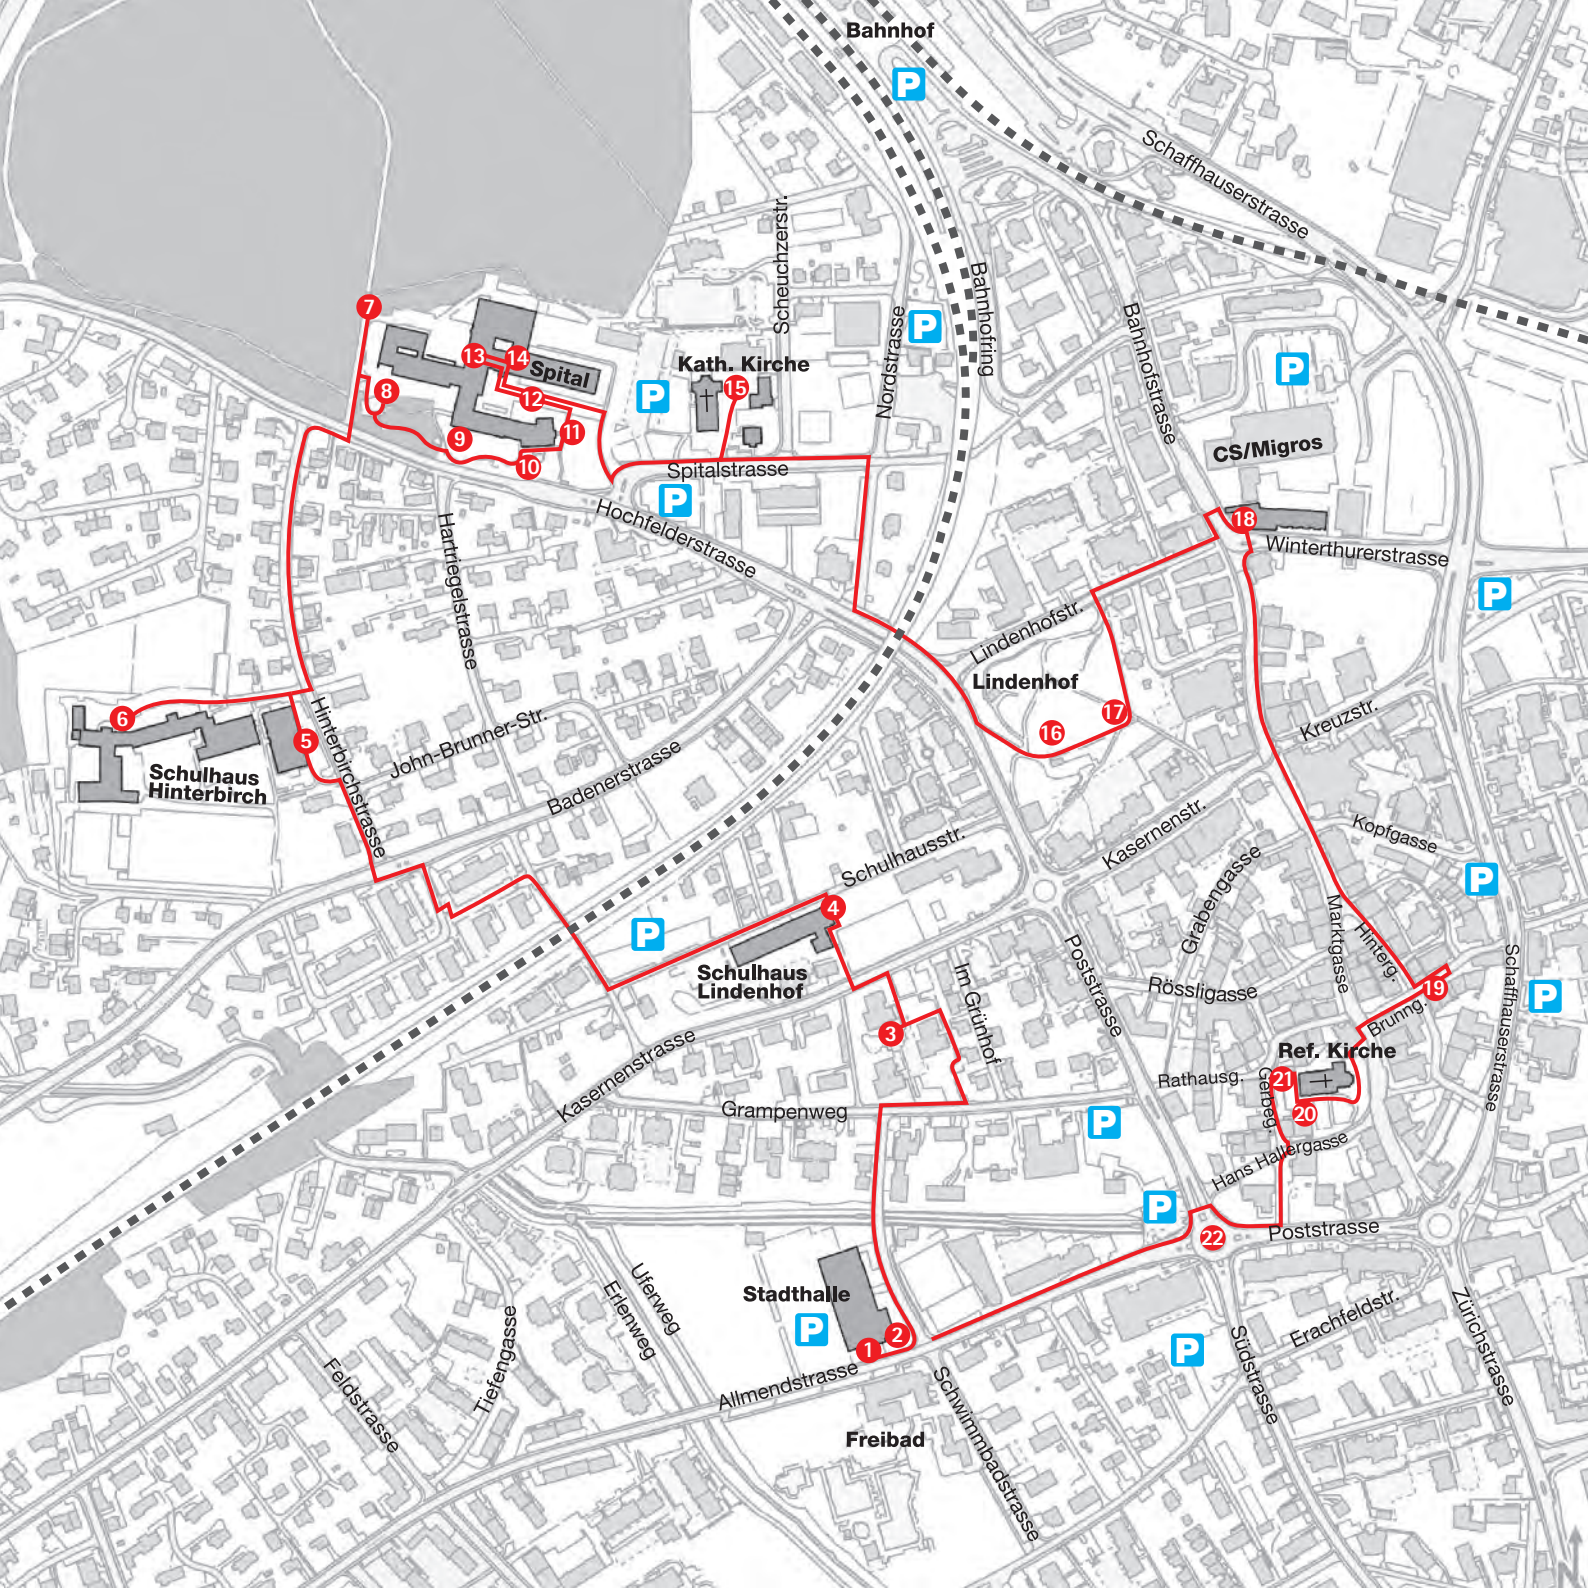

Lesender Knabe Ernst Heller
Eingang Lindenhof Schulhaus B, Schulhausstrasse

Suchendes Wissen Ueli Gantner
Eingang Berufswahlschule, Hinterbirchstrasse

Steinbock Ernesto Hebeisen
Schulhaus Hinterbirch

Entenbrunnen Franz Fischer
Spitalpark, Hochfelderstrasse

Garten Elisabeth Langsch
Spitalpark, Hochfelderstrasse

Kreislauf Silvio Mattioli
Spitalpark, Hochfelderstrasse

Maja Ernst Heller
Spitalteich, Hochfelderstrasse

Giuscio Robert Lienhard
Zufahrt Spital

Passage Beat Zoderer
Haupteingang Spital

Bahnhof

Schaffhauserstrasse

7

8

9

10

11

12

Winterthurerstrasse

Hochfelderstrasse

Lindenhofstr.

Lindenhof

Kreuzstr.

Schulhaus Hinterbirch

Hinterbirchstrasse

John-Brunner-Str.