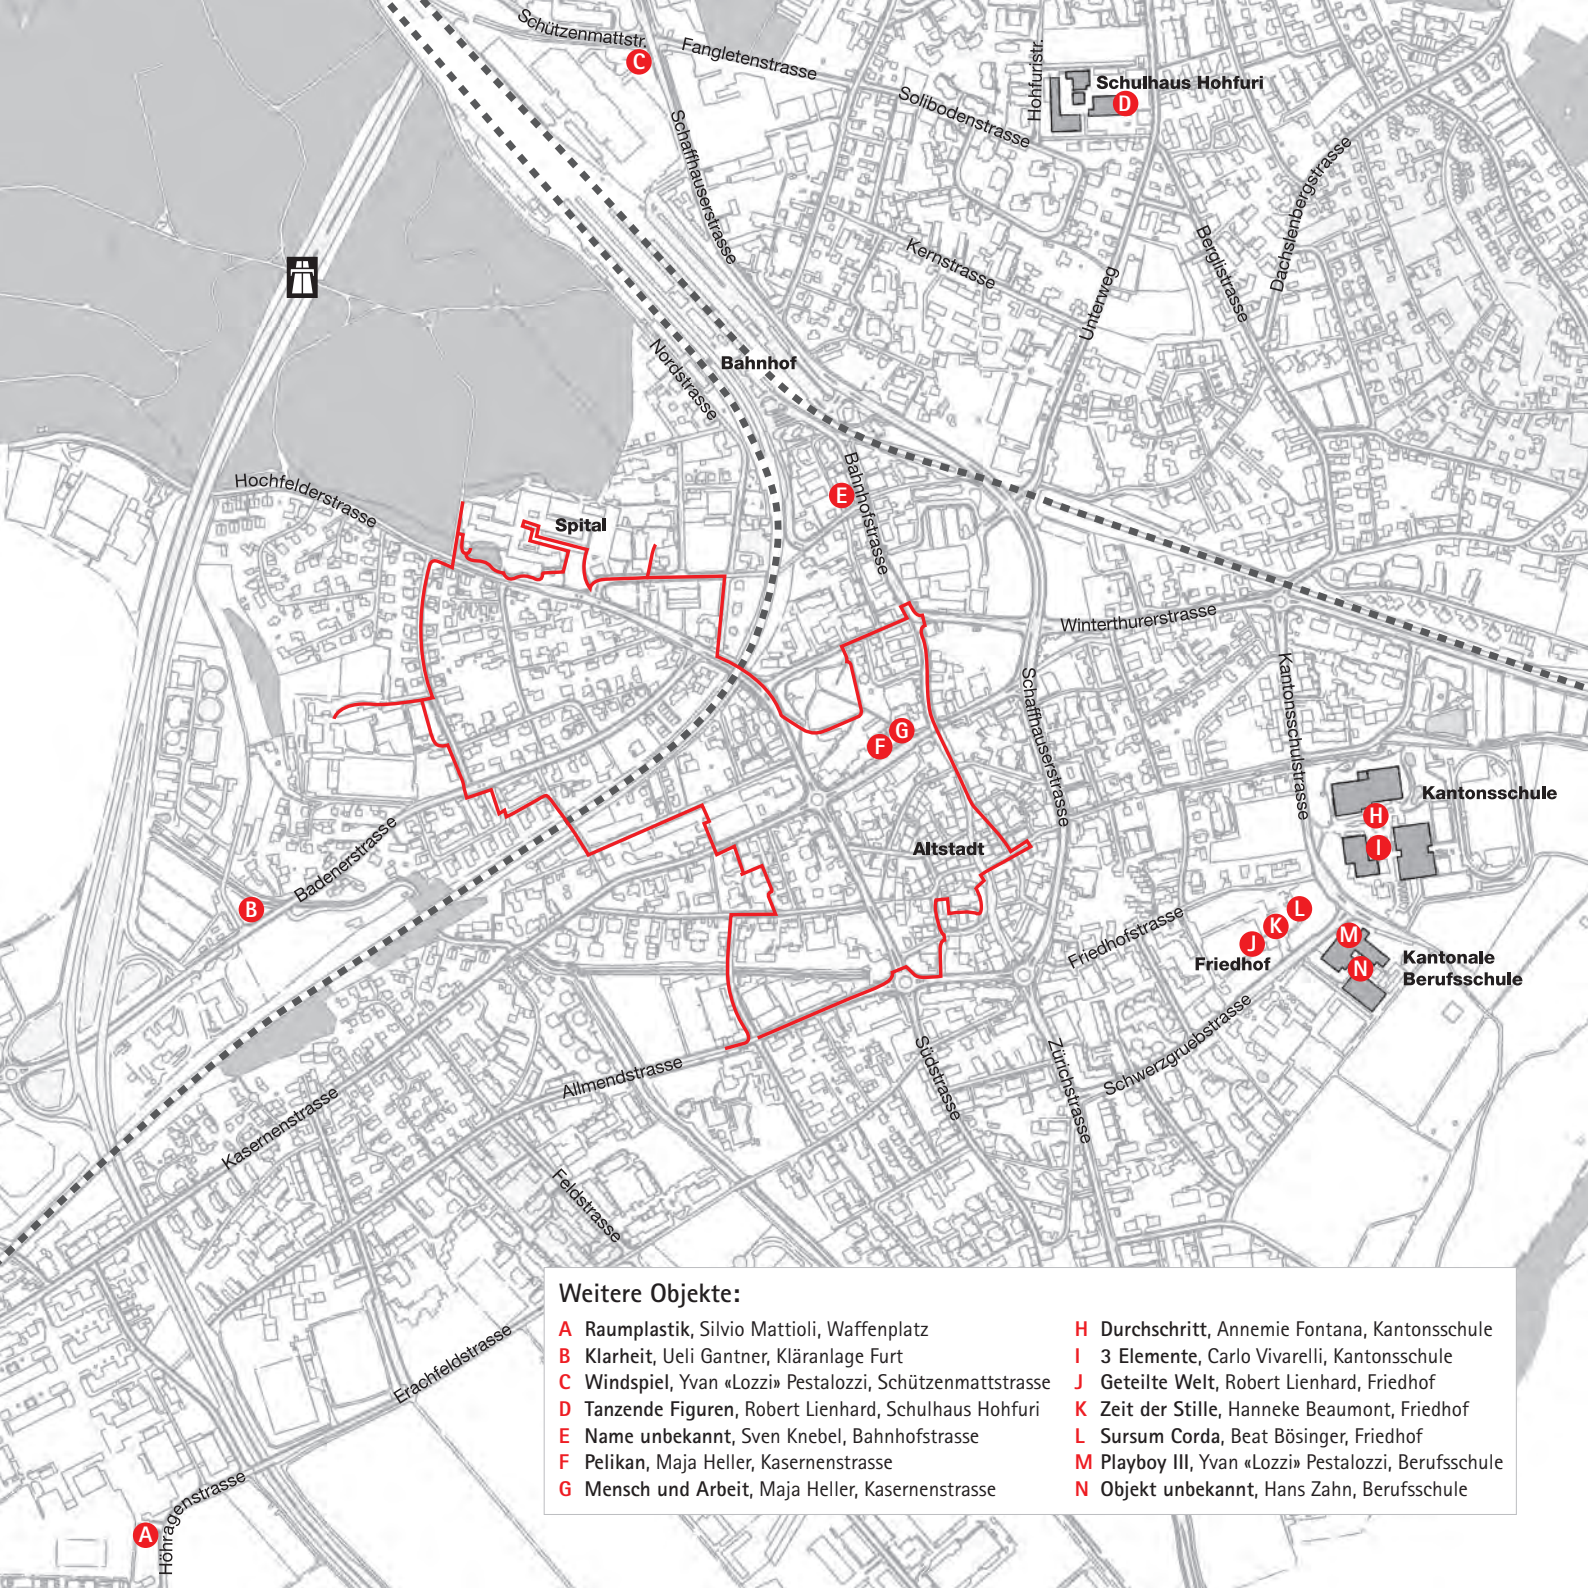

Stadt Bülach

SKULPTUR
SKULPTUR
SKULPTUR

RAIFFEISEN

Herzlich Willkommen auf dem Skulpturenweg Bülach! Folgen Sie der Route auf dem Plan und erleben Sie Skulpturen, Plastiken und Installationen verschiedenster Künstlerinnen und Künstler im öffentlichen Raum. Geniessen Sie bei einem ca. 80-minütigen Rundgang die Ruhe, Kraft und Vielseitigkeit künstlerischen Schaffens auf Bülacher Stadtgebiet. Einen herzlichen Dank der Raiffeisen Bank Züri-Unterland sowie allen Eigentümern der Exponate, die mit ihrer Unterstützung unser Engagement erst möglich gemacht haben. Viel Vergnügen!

Garten Elisabeth Langsch
Spitalpark, Hochfelderstrasse

Kreislauf Silvio Mattioli
Spitalpark, Hochfelderstrasse

Maja Ernst Heller
Spitalteich, Hochfelderstrasse

Giuscio Robert Lienhard
Zufahrt Spital

Passage Beat Zoderer
Haupteingang Spital

Stadthalle

Freibad

Allmendstrasse

Schwimmbadstrasse

Südstrasse

Erachfeldstr.

Zürichstrasse

Feldstrasse

Tiefengasse

Uferweg

Erlenweg

Weitere Objekte:

- | | |
|--|---|
| A Raumplastik, Silvio Mattioli, Waffenplatz | H Durchschritt, Annemie Fontana, Kantonsschule |
| B Klarheit, Ueli Gantner, Kläranlage Furt | I 3 Elemente, Carlo Vivarelli, Kantonsschule |
| C Windspiel, Yvan «Lozzi» Pestalozzi, Schützenmattstrasse | J Geteilte Welt, Robert Lienhard, Friedhof |
| D Tanzende Figuren, Robert Lienhard, Schulhaus Hohfuri | K Zeit der Stille, Hanneke Beaumont, Friedhof |
| E Name unbekannt, Sven Knebel, Bahnhofstrasse | L Sursum Corda, Beat Bösinger, Friedhof |
| F Pelikan, Maja Heller, Kasernenstrasse | M Playboy III, Yvan «Lozzi» Pestalozzi, Berufsschule |
| G Mensch und Arbeit, Maja Heller, Kasernenstrasse | N Objekt unbekannt, Hans Zahn, Berufsschule |