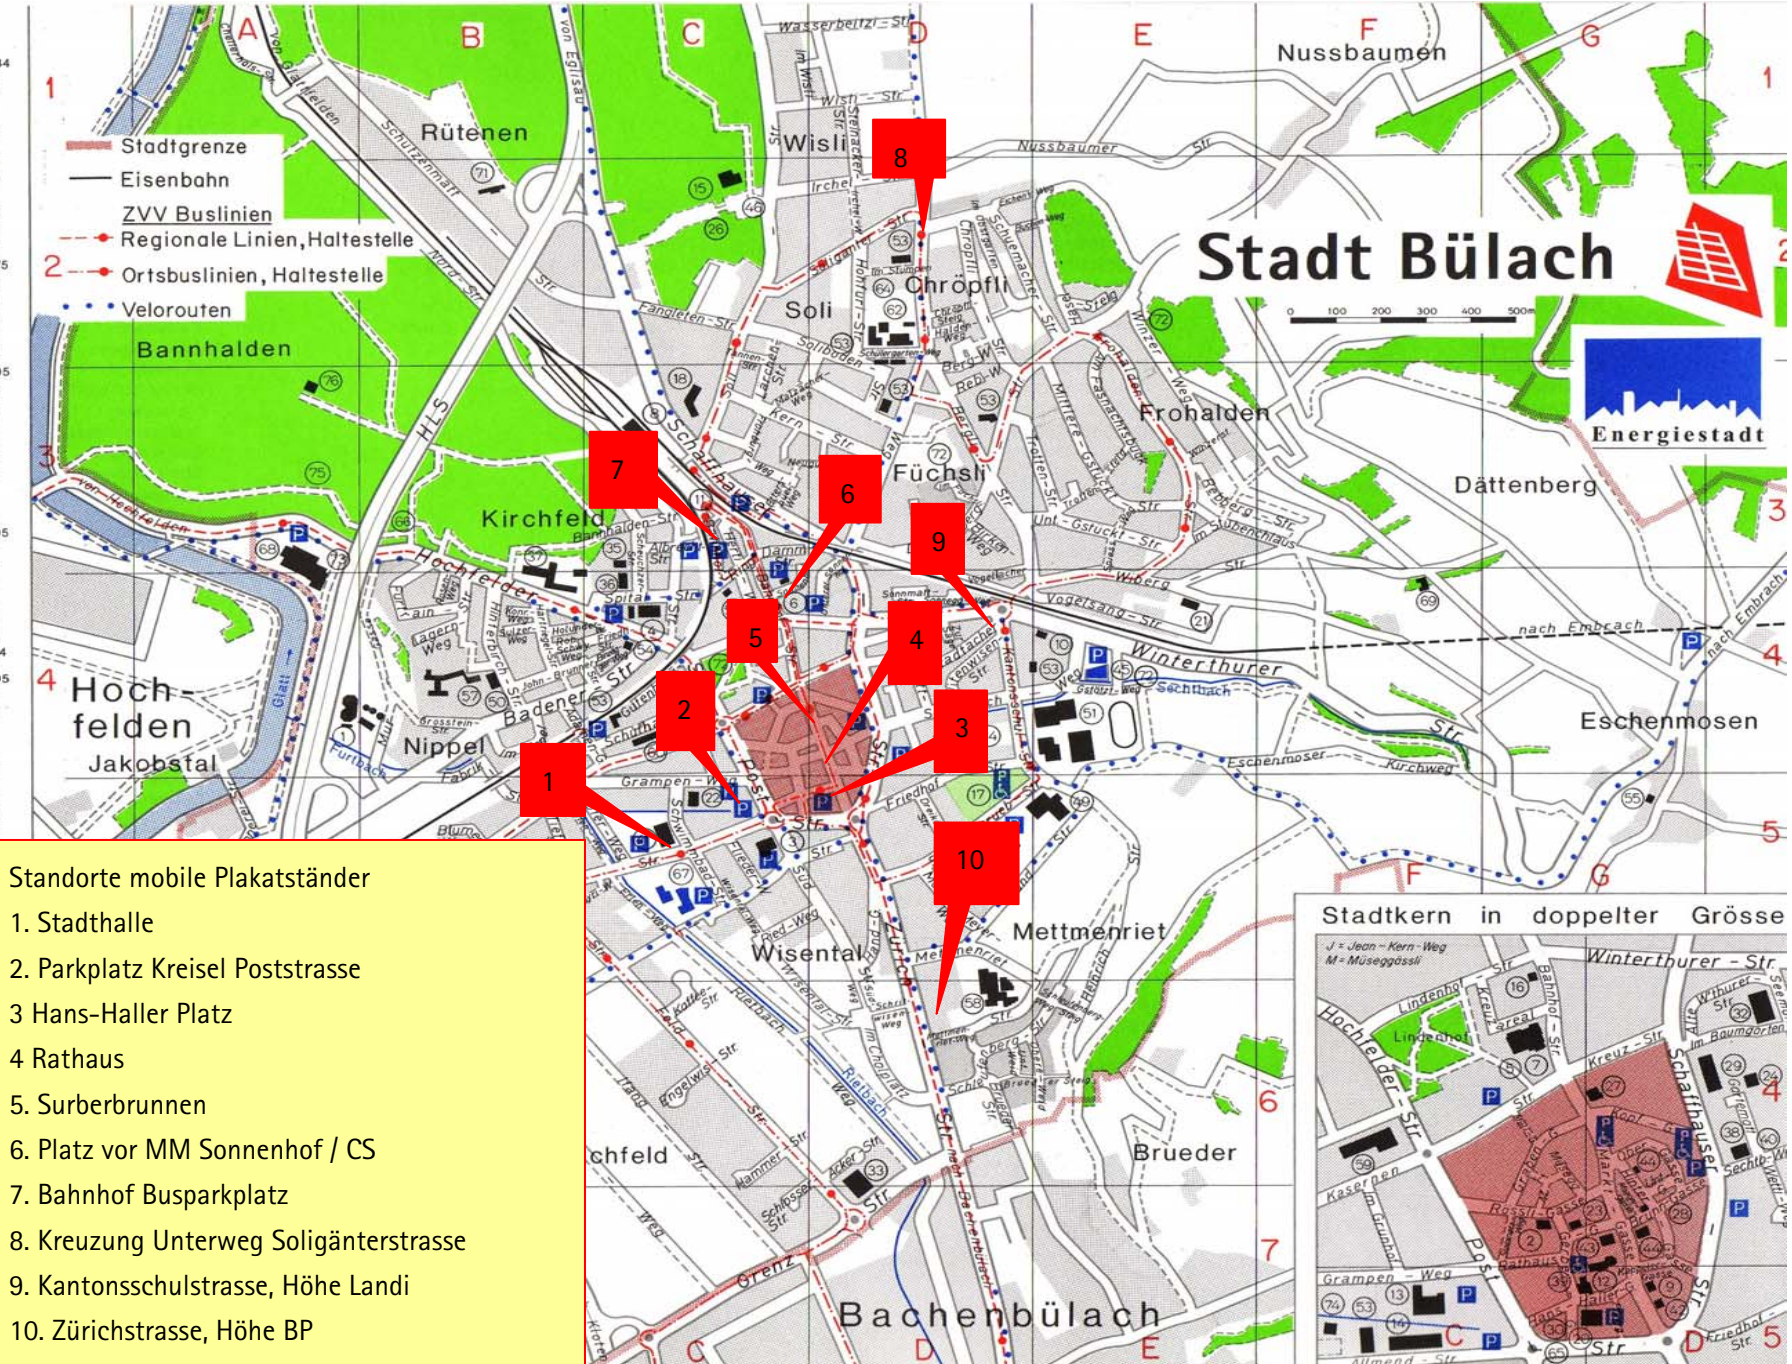

- Standorte mobile Plakatständer**
1. Stadthalle
  2. Parkplatz Kreisel Poststrasse
  3. Hans-Haller Platz
  4. Rathaus
  5. Surberbrunnen
  6. Platz vor MM Sonnenhof / CS
  7. Bahnhof Busparkplatz
  8. Kreuzung Unterweg Soligänterstrasse
  9. Kantonsschulstrasse, Höhe Landi
  10. Zürichstrasse, Höhe BP