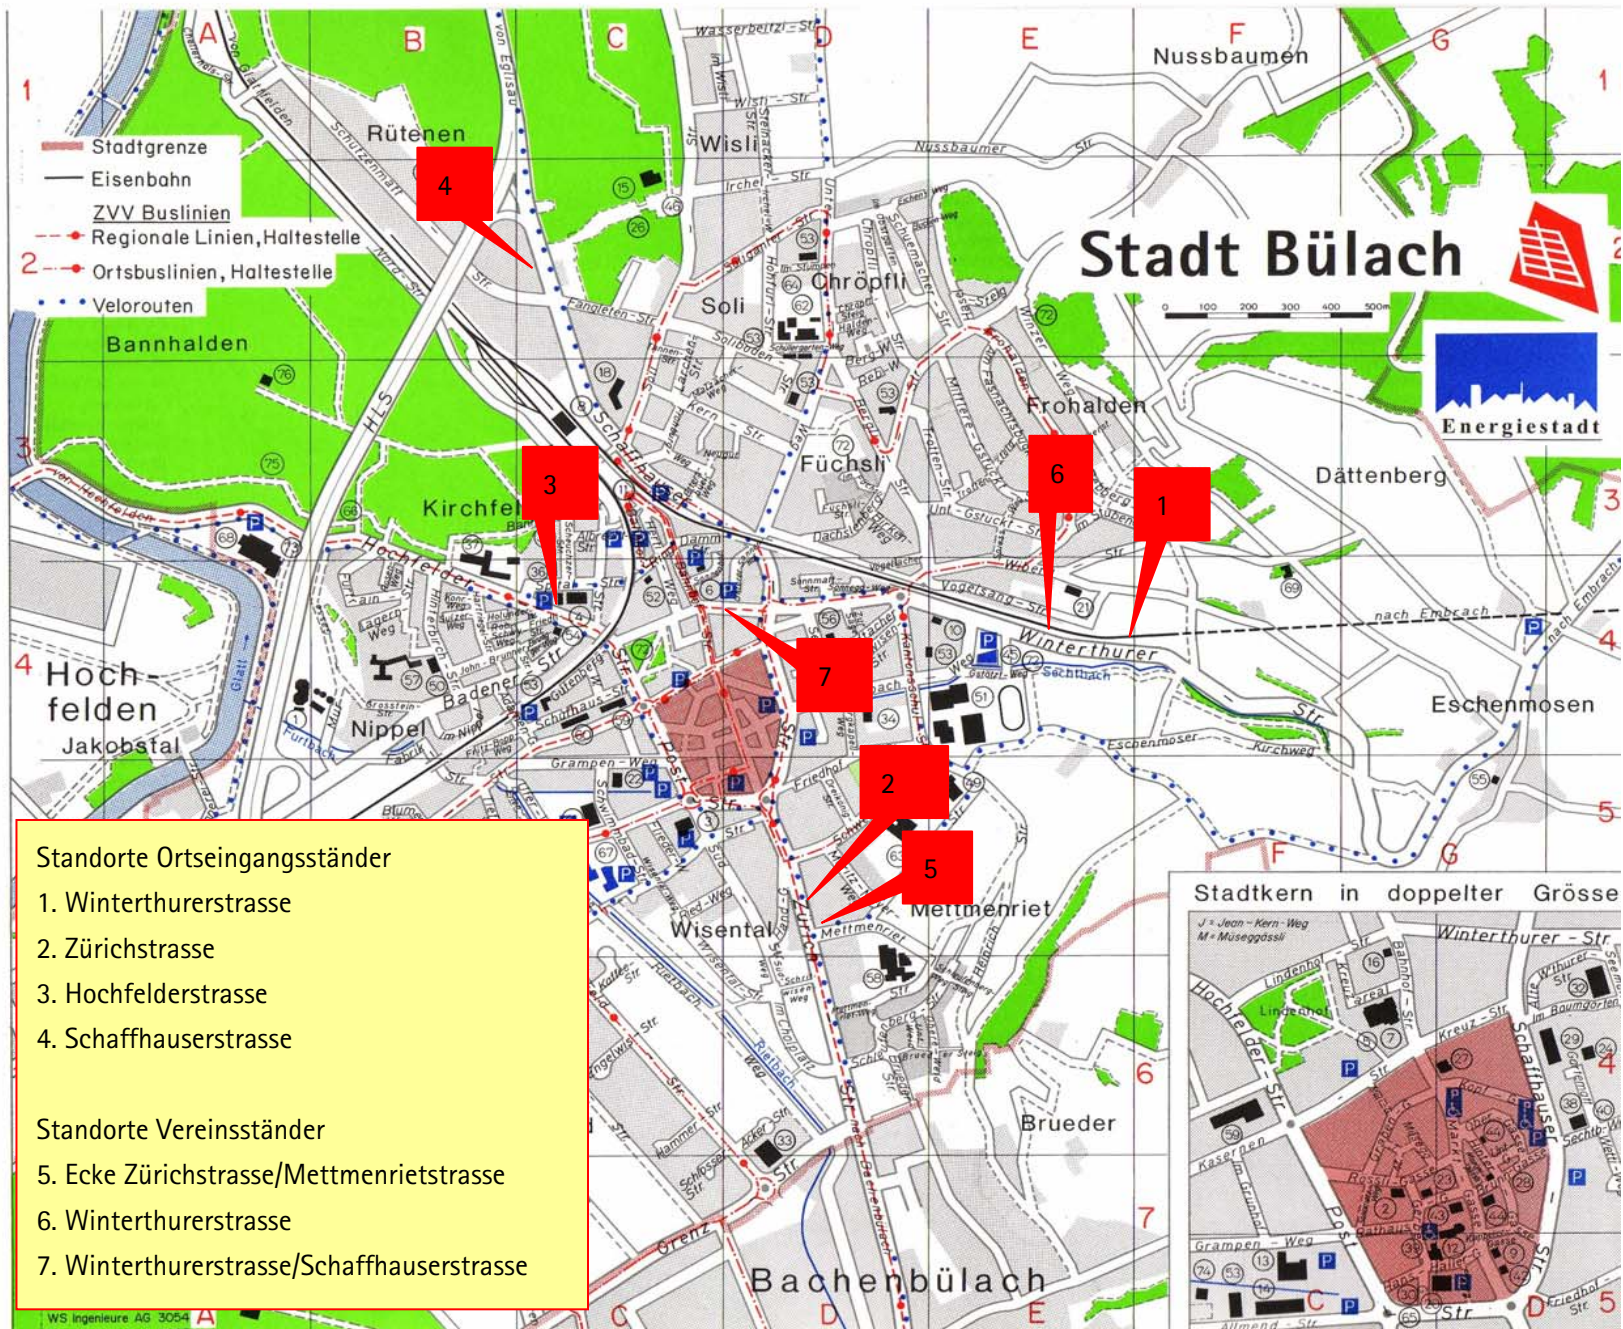

Post

- 32 Post D7
- 33 Regionales Arbeitsvermittlungszentrum (RAF) D7
- 34 Rohn-Salvisberg-Stiftung D4
- 35 Röm.-kath. Kirchgemeindezentrum C3
- 36 Röm.-katholische Kirche C4
- 37 Schwerpunkthospital Zürcher Unterland B3/4
- 38 Sechtbachhaus D4
- 39 Sigristenkeller C/D5
- 40 Spitex- Koordinationstelle D4
- 41 Stadthalle C5
- 42 Stadtgenieur D5

Stadtverwaltung:

- 43 Rathaus D4
- 44 Verwaltungstilialen D4
- 45 Stadtwieher E4
- 46 Verkehrsgarten Brengspel C2
- 47 Werkhof Furt A5
- 48 Werkhof KZTA A5

Schulen:

- 49 Berufsschule D/E5
- 50 Berufswahlschule B4
- 51 Kantonsschule, Aula E4
- 52 Kinder- und Jugendpsych. Dienst C4
- 53 Kindergärten C4
- 54 Kinderkrippe und -hort G5
- 55 Kurszentrum Eschenmosen D4
- 56 Logopädie-Zentrum D4
- 57 Oberstufenschulhaus Hinterbirch B4
- 58 Oberstufenschulhaus Mettmenriet D5/6
- 59 Primarschulhaus A C4
- 60 Primarschulhaus B C4
- 61 Primarschulhaus Bösvisli B5/6
- 62 Primarschulhaus Hohfuri D2
- 63 Primarschulhaus Schwarzgrueb D5
- 64 Psychomotorik-Therapie D2
- 65 Schulpsychologischer Dienst C/D5

Spiel-, Freizeit- und Sportanlagen

- 66 Bike-Parcours B3
- 67 Freibad C5
- 68 Fussballplätze F4
- 69 Pfadfinderheim Seidwyla A5
- 70 Reitanlage Neukirchhof A5
- 71 Schiessanlage Langenrain B2
- 72 Spielplätze A3/4
- 73 Sportzentrum Hirsien C5
- 74 Tennisplätze A3
- 75 Villa-Parcours / Finnenbahn A3
- 76 Waldhütten

Begegnungszone

Standorte Ortseingangsständer

1. Winterthurerstrasse
2. Zürichstrasse
3. Hochfelderstrasse
4. Schaffhauerstrasse

Standorte Vereinsständer

5. Ecke Zürichstrasse/Mettmenrietstrasse
6. Winterthurerstrasse
7. Winterthurerstrasse/Schaffhauerstrasse