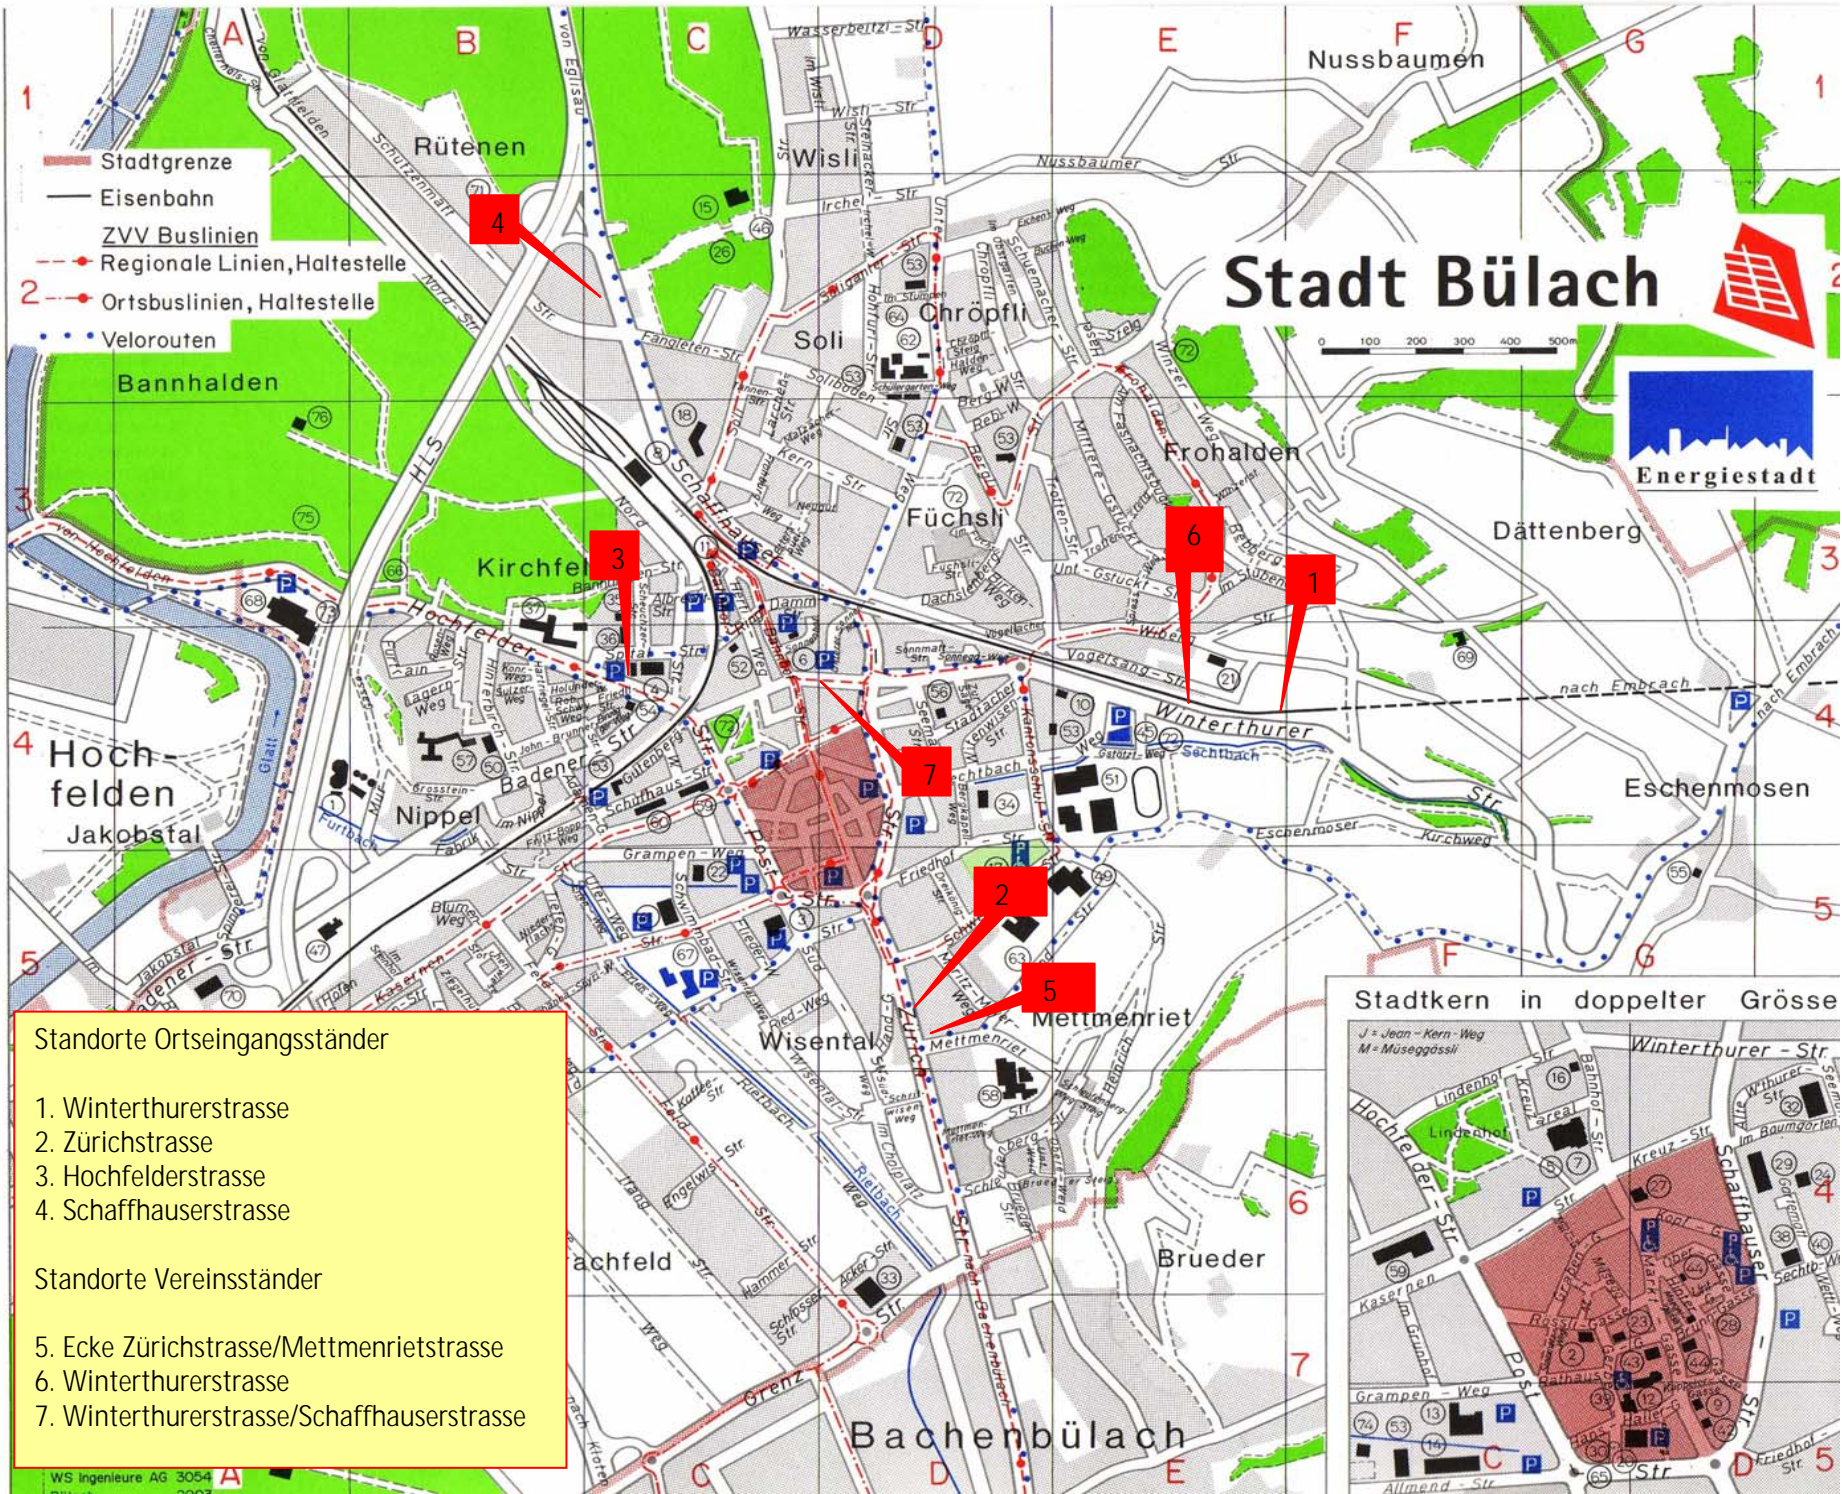

- 32 Post D4
- 33 Regionales Arbeitsvermittlungszentrum (RAF) D7
- 34 Rohn-Salvisberg-Stiftung C4
- 35 Röm.-kath. Kirchgemeindezentrum D3
- 36 Röm.-katholische Kirche C4
- 37 Schwerpunktspital Zürcher Unterland B3/4
- 38 Sechtbach D4
- 39 Sigristenkeller C/D5
- 40 Spitex- Koordinationsstelle D4
- 41 Stadthalle C5
- 42 Stadtingenieur D5

Stadtverwaltung:

- 43 Rathaus D4
- 44 Verwaltungsfilialen D4

- 45 Stadtweiher E4
- 46 Verkehrsgarten Brengspel C2
- 47 Werkhof Furt A5
- 48 Werkhof KZTA A5

Schulen:

- 49 Berufsschule D/E5
- 50 Berufswahlschule B4
- 51 Kantonsschule, Aula E4
- 52 Kinder- und Jugendpsych. Dienst C4
- 53 Kindergärten C4
- 54 Kinderkrippe und -hort C4
- 55 Kurszentrum Eschenmosen G5
- 56 Logopädie-Zentrum D4
- 57 Oberstufenschulhaus Hinterbirch B4
- 58 Oberstufenschulhaus Mettmenriet D5/6
- 59 Primarschulhaus A C4
- 60 Primarschulhaus B C4
- 61 Primarschulhaus Bösvisli B5/6
- 62 Primarschulhaus Hohfuri D2
- 63 Primarschulhaus Schwerzgrueb D5
- 64 Psychomotorik-Therapie D2
- 65 Schulpsychologischer Dienst C/D5

Spiel-, Freizeit- und Sportanlagen

- 66 Bike-Parcours B3
- 67 Freibad C5
- 68 Fussballplätze B3
- 69 Pfadfinderheim Seidwyla F4
- 70 Reitanlage Neukirchhof A5
- 71 Schiessanlage Langenrain B2
- 72 Spielplätze B2
- 73 Sportzentrum Hirslen A3/4
- 74 Tennisplätze C5
- 75 Vita-Parcours / Finnenbahn A3
- 76 Waldhütten C5

Begegnungszone

WS Ingenieure AG 3054

1. Standorte Ortseingangsständer
1. Winterthurerstrasse
  2. Zürichstrasse
  3. Hochfelderstrasse
  4. Schaffhauserstrasse
3. Standorte Vereinsständer
5. Ecke Zürichstrasse/Mettmenrietstrasse
  6. Winterthurerstrasse
  7. Winterthurerstrasse/Schaffhauserstrasse