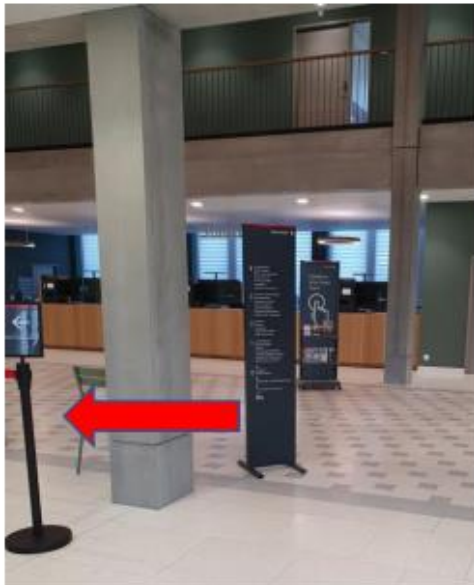

So finden Sie uns:

Der Eingang befindet sich an der Allmendstrasse 6, 8180 Bülach vis-a-vis der Stadthalle Bülach. – Unsere Büros sind im 1. Stock.

Mit dem ÖV erreichen Sie uns wie folgt:

Ab Bahnhof Bülach mit Bus 504 (Richtung Oberglatt) – bis Bushaltestelle «Stadthalle»

So finden Sie uns im Stadthaus:

In der Eingangshalle links zum Personenlift gehen

Im Personenlift in den 1. Stock gehen

Beim Verlassen des Personenlifts gelben Knopf drücken

Beim gelben Pfeil/Knopf läuten und vor Glastüre warten ...
... Sie werden umgehend abgeholt 😊